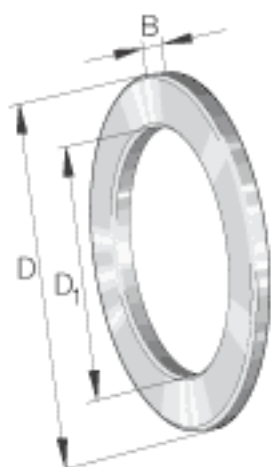

INA GS81238参数

尺寸	D_1	194	mm	-
	D	270	mm	-
	B	18	mm	-
	r_{min}	2	mm	-
重量	m	3835	g	质量

INA GS81238图片

参考资料:<http://www.sozhou.com/p/cc934011.html>