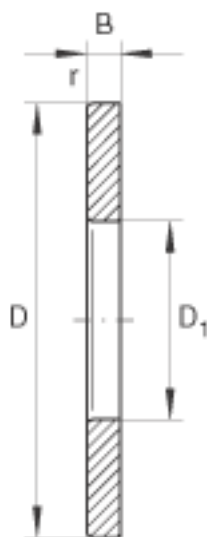

INA GS81238参数

尺寸	D_1	194	mm	-
	D	270	mm	-
	B	18	mm	-
	r_{min}	2	mm	-
重量	m	3835	g	质量

INA GS81238图片

参考资料:<http://www.sozhou.com/p/cc934011.html>