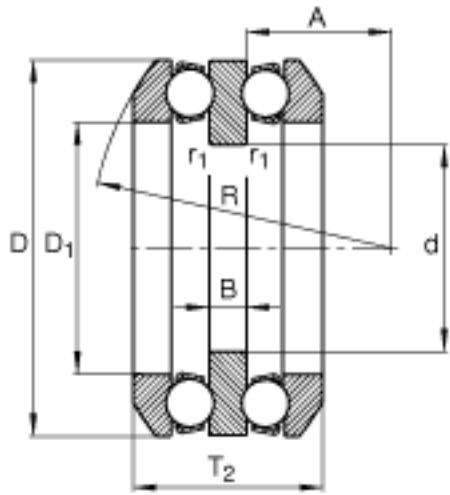

FAG 54207参数

尺寸	d	30	mm	-
	D	62	mm	-
	T ₂	37.8	mm	-
	A	21	mm	-
	B	8	mm	-
	D ₁	37	mm	-
	D _{a max}	48	mm	-
	d _{a max}	35	mm	-
	R	50	mm	-
	r _{1 min}	0.3	mm	-
	r _{a max}	1	mm	-
	r _{a1 max}	0.3	mm	-
	r _{min}	1	mm	-
	重量	m	749	g
基本额定载荷	C _a	35500	N	基本额定动载荷, 轴向
	C _{0a}	67000	N	基本额定静载荷, 轴向
尺寸	A	0.028		最小载荷系数
极限转速	n _G	6000	r/min	极限转速
疲劳极限载荷	C _{ua}	3000	N	疲劳极限载荷, 轴向

FAG 54207图片

参考资料:<http://www.sozhou.com/p/ccb1f18f.html>