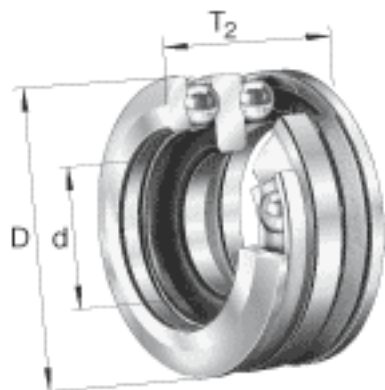

FAG 54207参数

尺寸	d	30	mm	-	
	D	62	mm	-	
	T₂	37.8	mm	-	
	A	21	mm	-	
	B	8	mm	-	
	D₁	37	mm	-	
	D_{a max}	48	mm	-	
	d_{a max}	35	mm	-	
	R	50	mm	-	
	r_{1 min}	0.3	mm	-	
	r_{a max}	1	mm	-	
	r_{a1 max}	0.3	mm	-	
	r_{min}	1	mm	-	
	重量	m	749	g	质量
基本额定载荷	C_a	35500	N	基本额定动载荷, 轴向	
	C_{0a}	67000	N	基本额定静载荷, 轴向	
尺寸	A	0.028		最小载荷系数	
极限转速	n_G	6000	r/min	极限转速	
疲劳极限载荷	C_{ua}	3000	N	疲劳极限载荷, 轴向	

FAG 54207图片