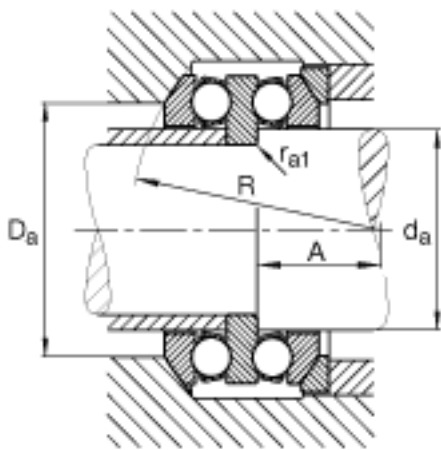

参考资料:<http://www.sozhou.com/p/ccb1f18f.html>