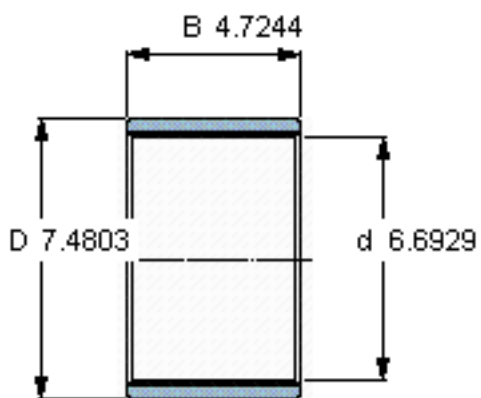

SKF PWM 170190120参数

主要尺寸	d	170	mm	-
	D	190	mm	-
	B	120	mm	-
重量	重量	1250	g	-
型号	型号	PWM 170190120	-	-

SKF PWM 170190120图片

参考资料:<http://www.sozhou.com/p/cccbf6cb.html>