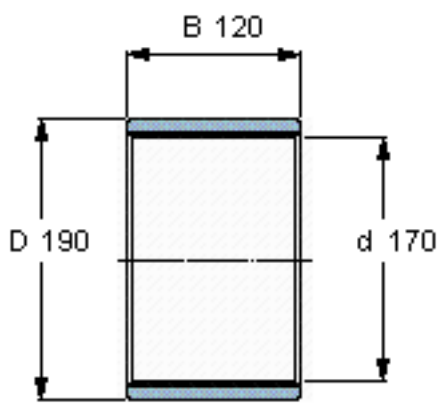

SKF PWM 170190120参数

主要尺寸	d	170	mm	-
	D	190	mm	-
	B	120	mm	-
重量	重量	1250	g	-
型号	型号	PWM 170190120	-	-

SKF PWM 170190120图片

参考资料:<http://www.sozhou.com/p/cccbf6cb.html>