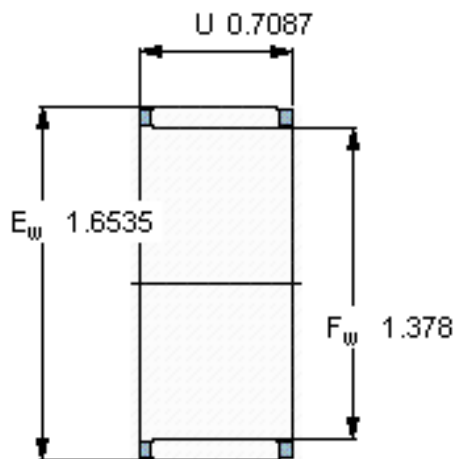

SKF K 35x42x18参数

尺寸	F_w	35	mm	-
	E_w	42	mm	-
	U	18	mm	-
基本额定载荷	C	26400	N	动载荷
	C_0	44000	N	静载荷
疲劳载荷极限	P_u	5300	N	-
额定转速	参考转速	11000	r/min	-
	极限转速	13000	r/min	-
重量	重量	34	g	-
型号	型号	K 35x42x18	-	-
适当的密封件型号	适当的密封件型号	G 35x42x4	-	-

SKF K 35x42x18图片

适宜的附件

G密封件
SD密封件：

G 35x42x4
SD 35x42x4

适宜的附件

G密封件
SD密封件：

G 35x42x4
SD 35x42x4

参考资料:<http://www.sozhou.com/p/ccfdae79.html>