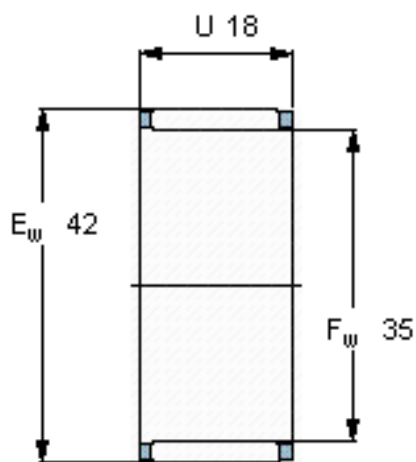

SKF K 35x42x18参数

尺寸	F_w	35	mm	-
	E_w	42	mm	-
	U	18	mm	-
基本额定载荷	C	26400	N	动载荷
	C_0	44000	N	静载荷
疲劳载荷极限	P_u	5300	N	-
额定转速	参考转速	11000	r/min	-
	极限转速	13000	r/min	-
重量	重量	34	g	-
型号	型号	K 35x42x18	-	-
适当的密封件型号	适当的密封件型号	G 35x42x4	-	-

SKF K 35x42x18图片

适宜的附件

G密封件
SD密封件：

G 35x42x4
SD 35x42x4

适宜的附件

G密封件
SD密封件：

G 35x42x4
SD 35x42x4

参考资料:<http://www.sozhou.com/p/ccfdae79.html>