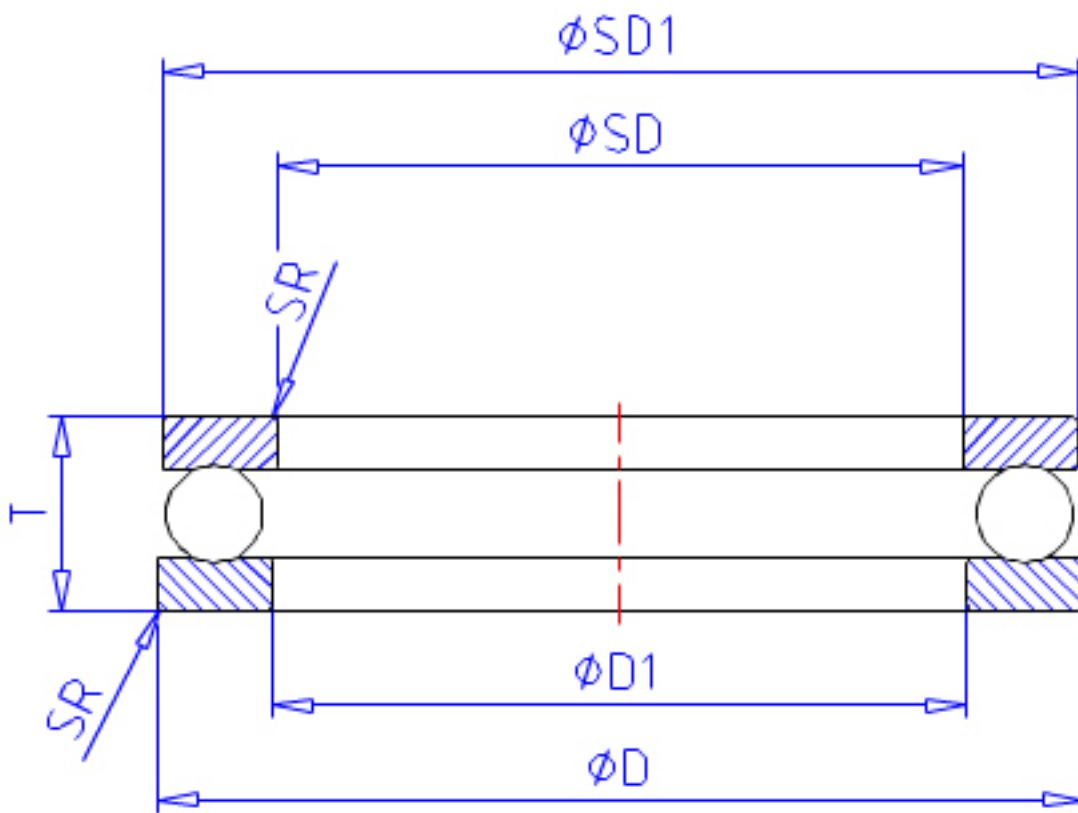

NSK 51240XM参数

型号	型号	51240XM		-	
外形尺寸	SD	200	mm	内径	
	D	280	mm	外径	
	T	62	mm	宽度	
	T3	65.3	mm	-	
	T4	74	mm	-	
	SR	2.0	mm	(最小)	
	基本额定载荷	CAN	315000	N	动载荷
COAN		1110000	N	静载荷	
CA		32500	kgf	动载荷	
COA		113000	kgf	静载荷	
极限转速	GRE	710	1/min	脂润滑	
	OIL	1100	1/min	油润滑	
尺寸	SD1	277	mm	-	
	D1	204	mm	-	
	D2	240	mm	-	
	D3	290	mm	-	
	SB	23.0	mm	-	
	A	125.0	mm	-	
	R	225	mm	-	
安装尺寸	SDA	248	mm	(最小)	
	DA	232	mm	(最大)	
	SRA	2.0	mm	(最大)	
重量	MASS	12300	g	重量	

NSK 51240XM图片

参考资料:<http://www.sozhou.com/p/cd35686c.html>