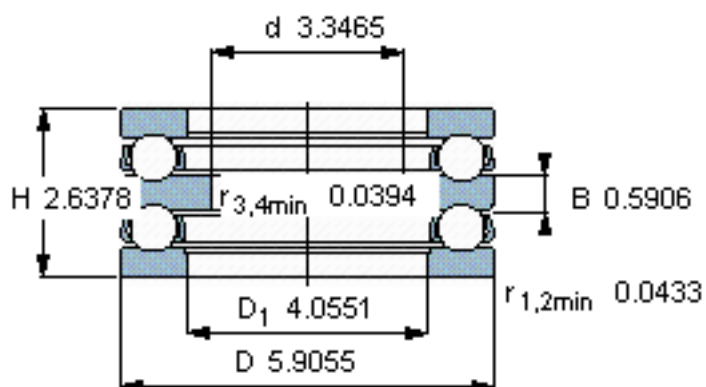

SKF 52220参数

主要尺寸	d	85	mm	-
	D	150	mm	-
	H	67	mm	-
基本额定载荷	C	124000	N	动载荷
	C_0	345000	N	静载荷
疲劳载荷极限	P_u	11400	N	-
最小载荷系数	A	0.62	-	-
额定转速	额定转度	1800	r/min	-
	极限转速	2400	r/min	-
重量	重量	4200	g	-
型号	型号	52220		-

SKF 52220图片