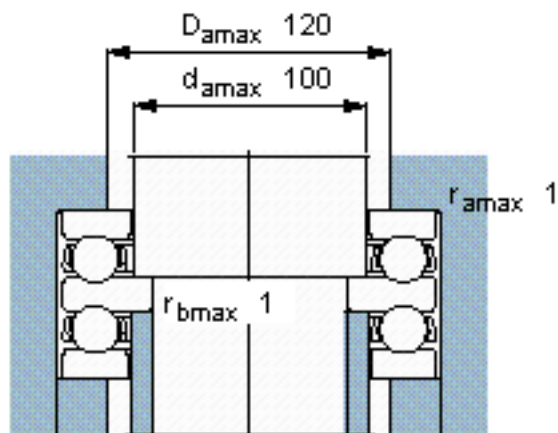

SKF 52220参数

主要尺寸	d	85	mm	-
	D	150	mm	-
	H	67	mm	-
基本额定载荷	C	124000	N	动载荷
	C_0	345000	N	静载荷
疲劳载荷极限	P_u	11400	N	-
最小载荷系数	A	0.62	-	-
额定转速	额定转度	1800	r/min	-
	极限转速	2400	r/min	-
重量	重量	4200	g	-
型号	型号	52220		-

SKF 52220图片