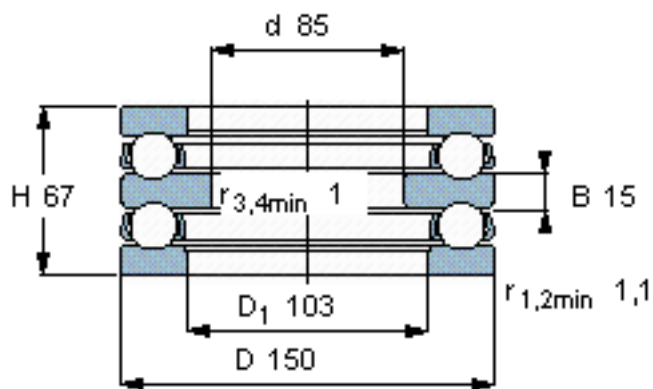

SKF 52220参数

主要尺寸	d	85	mm	-
	D	150	mm	-
	H	67	mm	-
基本额定载荷	C	124000	N	动载荷
	C_0	345000	N	静载荷
疲劳载荷极限	P_u	11400	N	-
最小载荷系数	A	0.62	-	-
额定转速	额定转度	1800	r/min	-
	极限转速	2400	r/min	-
重量	重量	4200	g	-
型号	型号	52220		-

SKF 52220图片