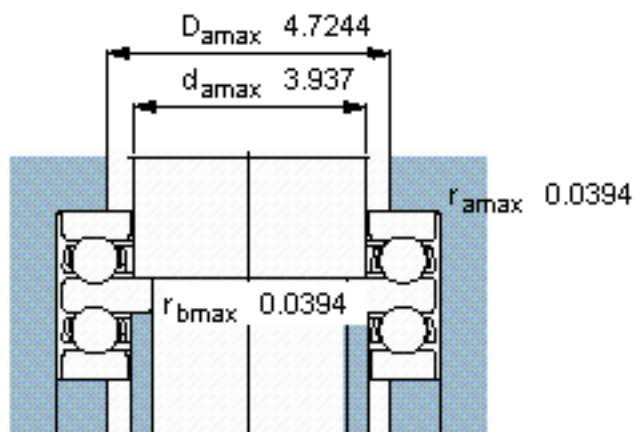

SKF 52220参数

主要尺寸	d	85	mm	-
	D	150	mm	-
	H	67	mm	-
基本额定载荷	C	124000	N	动载荷
	C_0	345000	N	静载荷
疲劳载荷极限	P_u	11400	N	-
最小载荷系数	A	0.62	-	-
额定转速	额定转度	1800	r/min	-
	极限转速	2400	r/min	-
重量	重量	4200	g	-
型号	型号	52220		-

SKF 52220图片