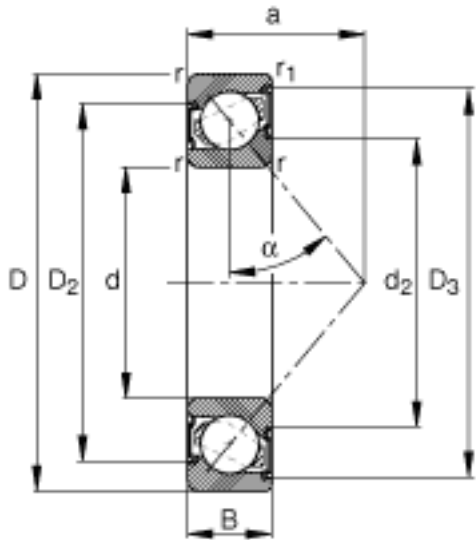

### FAG 7306-B-2RS-TVP参数

尺寸	d	30	mm	-
	D	72	mm	-
	B	19	mm	-
	a	31	mm	-
	D <sub>1</sub>	56	mm	-
	D <sub>2</sub>	58.6	mm	-
	D <sub>3</sub>	65.9	mm	-
	D <sub>a max</sub>	65	mm	-
	D <sub>b max</sub>	67.8	mm	-
	d <sub>1</sub>	46.8	mm	-
	d <sub>a min</sub>	37	mm	-
	r <sub>1 min</sub>	0.6	mm	-
	r <sub>a max</sub>	1	mm	-
	r <sub>a1 max</sub>	0.6	mm	-
	r <sub>min</sub>	1.1	mm	-
	重量	m	341	g
基本额定载荷	C <sub>r</sub>	35500	N	基本额定动载荷, 径向
	C <sub>0r</sub>	22100	N	基本额定静载荷, 径向
极限转速	n <sub>G</sub>	6000	r/min	极限转速
参考转速	n <sub>B</sub>	0	r/min	参考速度
疲劳极限载荷	C <sub>ur</sub>	1490	N	疲劳极限载荷, 径向

### FAG 7306-B-2RS-TVP图片

参考资料: <http://www.sozhou.com/p/cd6154ed.html>