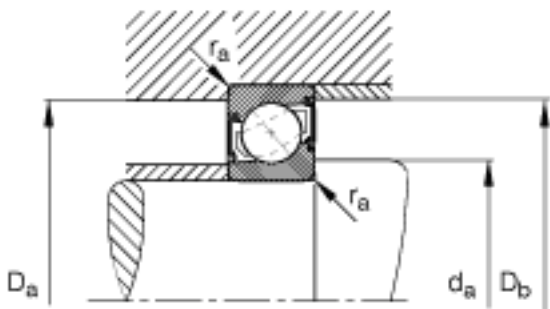

FAG 7306-B-2RS-TVP参数

尺寸	d	30	mm	-	
	D	72	mm	-	
	B	19	mm	-	
	a	31	mm	-	
	D₁	56	mm	-	
	D₂	58.6	mm	-	
	D₃	65.9	mm	-	
	D_{a max}	65	mm	-	
	D_{b max}	67.8	mm	-	
	d₁	46.8	mm	-	
	d_{a min}	37	mm	-	
	r_{1 min}	0.6	mm	-	
	r_{a max}	1	mm	-	
	r_{a1 max}	0.6	mm	-	
	r_{min}	1.1	mm	-	
	重量	m	341	g	质量
基本额定载荷	C_r	35500	N	基本额定动载荷, 径向	
	C_{0r}	22100	N	基本额定静载荷, 径向	
极限转速	n_G	6000	r/min	极限转速	
参考转速	n_B	0	r/min	参考速度	
疲劳极限载荷	C_{ur}	1490	N	疲劳极限载荷, 径向	

FAG 7306-B-2RS-TVP图片

参考资料: <http://www.sozhou.com/p/cd6154ed.html>