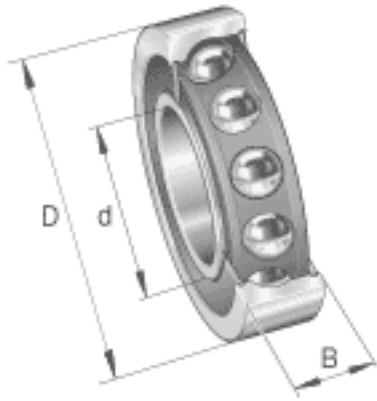

### FAG 7306-B-2RS-TVP参数

尺寸	d	30	mm	-
	D	72	mm	-
	B	19	mm	-
	a	31	mm	-
	D <sub>1</sub>	56	mm	-
	D <sub>2</sub>	58.6	mm	-
	D <sub>3</sub>	65.9	mm	-
	D <sub>a max</sub>	65	mm	-
	D <sub>b max</sub>	67.8	mm	-
	d <sub>1</sub>	46.8	mm	-
	d <sub>a min</sub>	37	mm	-
	r <sub>1 min</sub>	0.6	mm	-
	r <sub>a max</sub>	1	mm	-
	r <sub>a1 max</sub>	0.6	mm	-
	r <sub>min</sub>	1.1	mm	-
	重量	m	341	g
基本额定载荷	C <sub>r</sub>	35500	N	基本额定动载荷, 径向
	C <sub>0r</sub>	22100	N	基本额定静载荷, 径向
极限转速	n <sub>G</sub>	6000	r/min	极限转速
参考转速	n <sub>B</sub>	0	r/min	参考速度
疲劳极限载荷	C <sub>ur</sub>	1490	N	疲劳极限载荷, 径向

### FAG 7306-B-2RS-TVP图片

参考资料: <http://www.sozhou.com/p/cd6154ed.html>