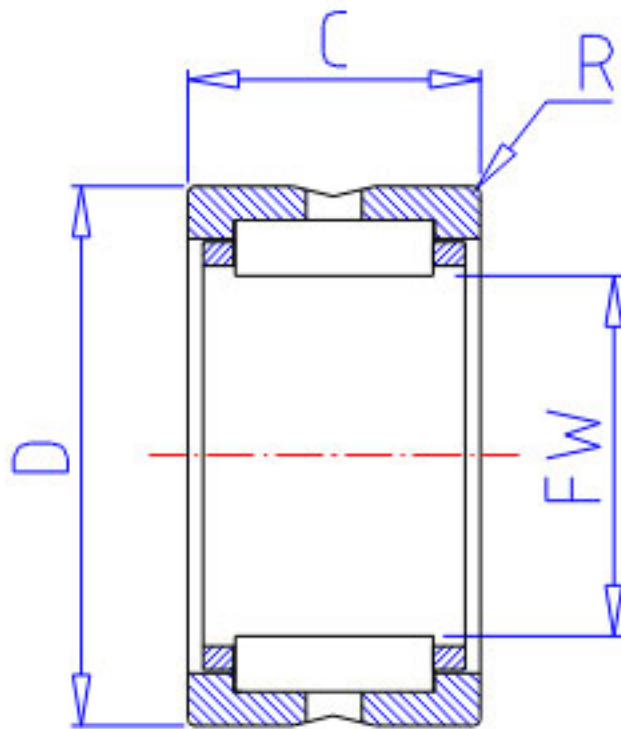

参考资料:<http://www.sozhou.com/p/cd7af8e7.html>