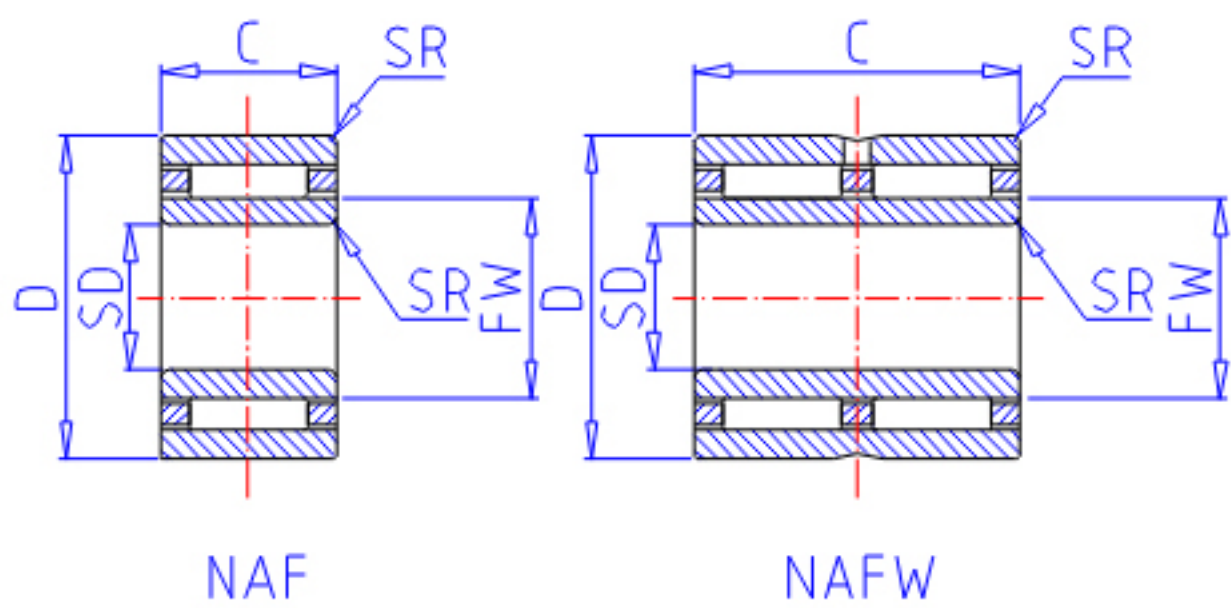

IKO NAF 122413参数

轴径	STDRT	12	mm	轴径
型号	ORDER	NAF 122413		型号
重量	MASS	29.5	g	重量
主要尺寸	SD	12	mm	内径
	FW	16	mm	内径
	D	24	mm	外径
	C	13	mm	宽度
	SR	0.3	mm	(最小)
安装尺寸	SDB	19.6	mm	-
	DA	22	mm	(最大)
	SDAMIN	14	mm	(最小)
	SDAMAX	15.0	mm	(最大)
	DB	16.6	mm	-
基本额定载荷	CR	8620	N	动载荷
	COR	11000	N	静载荷
搭配内圈	IR	LRT 121613		搭配内圈

IKO NAF 122413图片