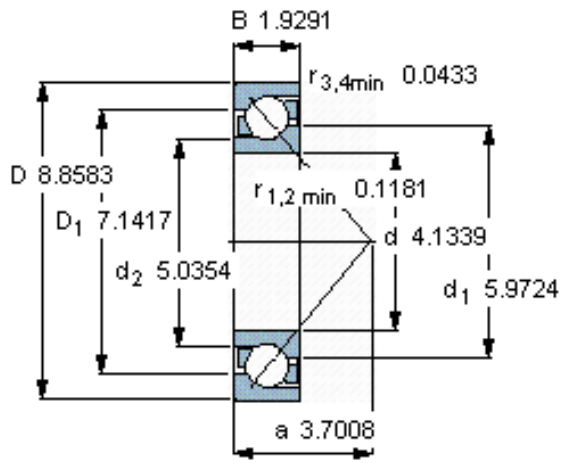

SKF 7321 BEGAM参数

主要尺寸	d	105	mm	-
	D	225	mm	-
	B	49	mm	-
基本额定载荷	C	203000	N	动载荷
	C_0	193000	N	静载荷
疲劳载荷极限	P_u	6400	N	-
额定转速	参考转速	3400	r/min	-
	极限转速	3600	r/min	-
重量	重量	9120	g	-
型号	* SKF 探索者轴承	7321 BEGAM	-	-

SKF 7321 BEGAM图片

参考资料:<http://www.sozhou.com/p/cda27081.html>

计算系数

- k_r 0,1
- k_a 1,6
- e 1,14
- X 0,35
- Y 0,57
- Y_0 0,26