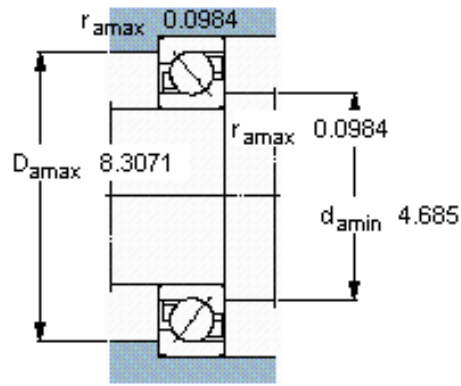

SKF 7321 BEGAM参数

主要尺寸	d	105	mm	-
	D	225	mm	-
	B	49	mm	-
基本额定载荷	C	203000	N	动载荷
	C_0	193000	N	静载荷
疲劳载荷极限	P_u	6400	N	-
额定转速	参考转速	3400	r/min	-
	极限转速	3600	r/min	-
重量	重量	9120	g	-
型号	* SKF 探索者轴承	7321 BEGAM	-	-

SKF 7321 BEGAM图片

参考资料:<http://www.sozhou.com/p/cda27081.html>

计算系数

- k_r 0,1
- k_a 1,6
- e 1,14
- X 0,35
- Y 0,57
- Y_0 0,26