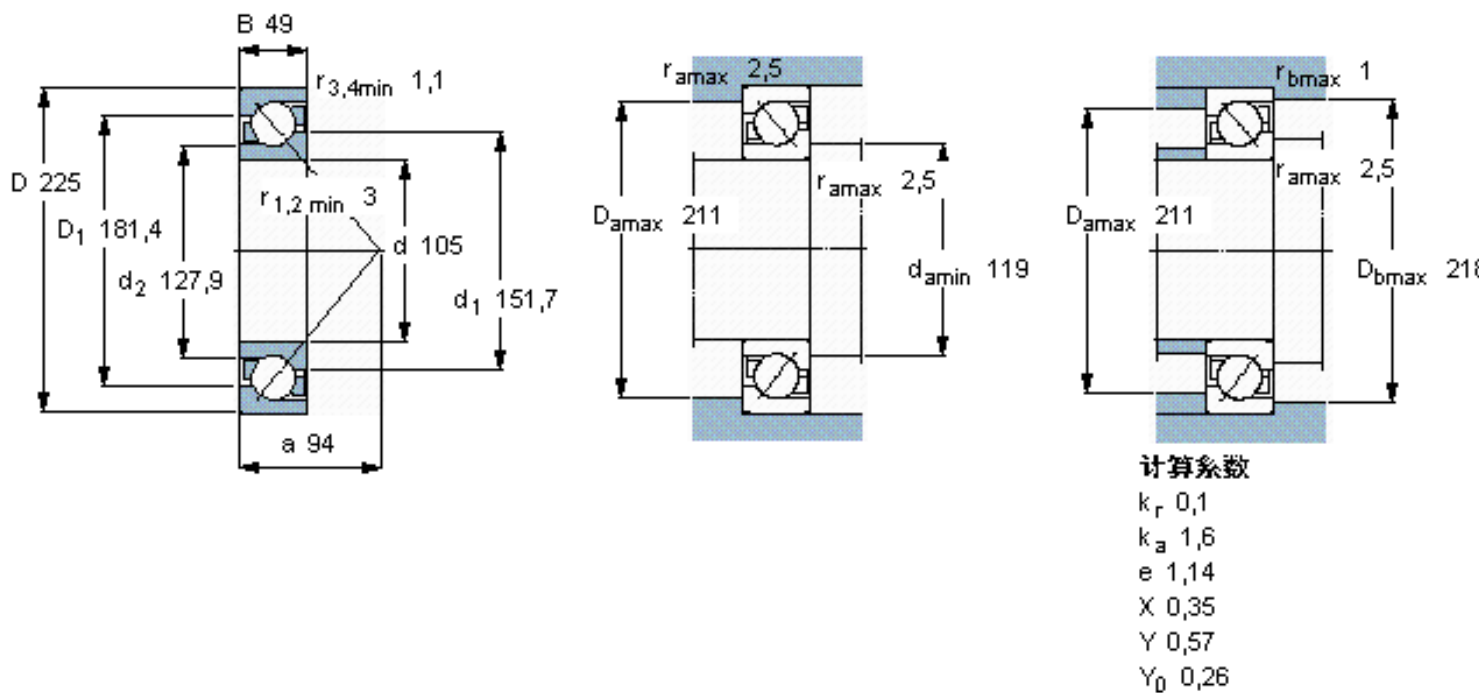

SKF 7321 BEGAM参数

主要尺寸	d	105	mm	-
	D	225	mm	-
	B	49	mm	-
基本额定载荷	C	203000	N	动载荷
	C_0	193000	N	静载荷
疲劳载荷极限	P_u	6400	N	-
额定转速	参考转速	3400	r/min	-
	极限转速	3600	r/min	-
重量	重量	9120	g	-
型号	* SKF 探索者轴承	7321 BEGAM	-	-

SKF 7321 BEGAM图片

参考资料:<http://www.sozhou.com/p/cda27081.html>

计算系数

- k_r 0,1
- k_a 1,6
- e 1,14
- X 0,35
- Y 0,57
- Y_0 0,26