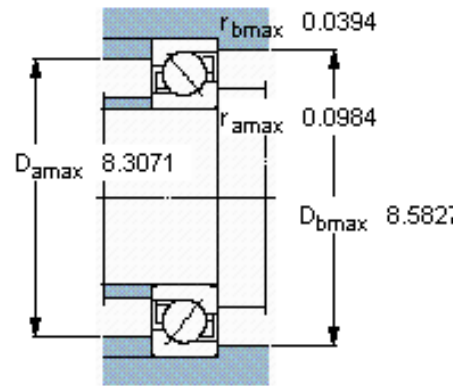

SKF 7321 BEGAM参数

主要尺寸	d	105	mm	-
	D	225	mm	-
	B	49	mm	-
基本额定载荷	C	203000	N	动载荷
	C_0	193000	N	静载荷
疲劳载荷极限	P_u	6400	N	-
额定转速	参考转速	3400	r/min	-
	极限转速	3600	r/min	-
重量	重量	9120	g	-
型号	* SKF 探索者轴承	7321 BEGAM	-	-

SKF 7321 BEGAM图片

参考资料:<http://www.sozhou.com/p/cda27081.html>

计算系数

- k_r 0,1
- k_a 1,6
- e 1,14
- X 0,35
- Y 0,57
- Y_0 0,26