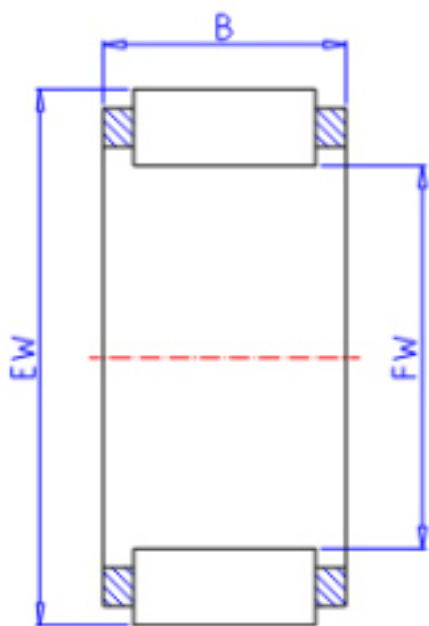

### KOYO R75/20参数

主要尺寸	FW	75.00	mm	内径
	EW	81.00	mm	外径
	B	20.0	mm	宽度
型号	ORDER	R75/20		型号
基本额定载荷	C	37200	N	动载荷
	C0	90700	N	静载荷
极限转速	NO	6400	1/min	油润滑

### KOYO R75/20图片

参考资料:<http://www.sozhou.com/p/cdc1ef9c.html>