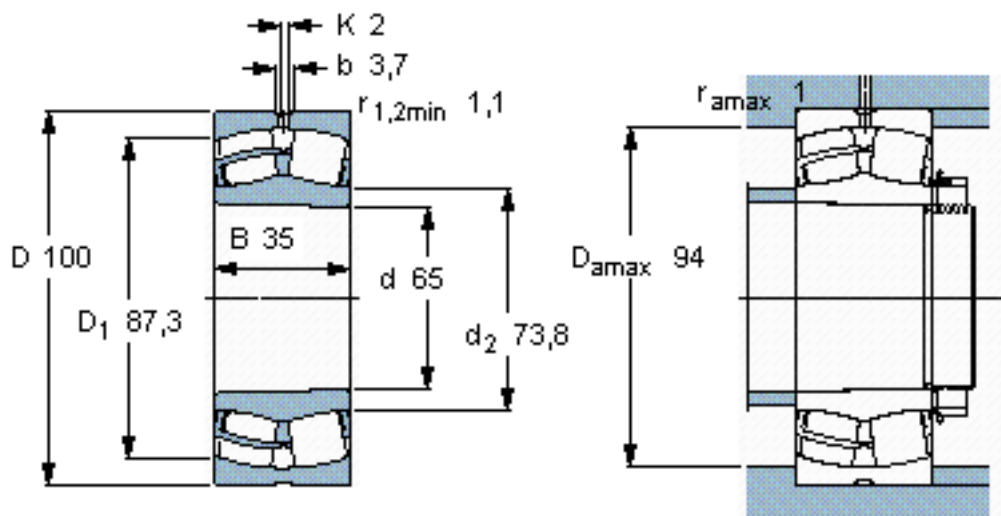

SKF 24013 CCK30/W33 *参数

主要尺寸	d	65	mm	-
	D	100	mm	-
	B	35	mm	-
基本额定载荷	C	132000	N	动载荷
	C_0	173000	N	静载荷
疲劳载荷极限	P_u	20400	N	-
额定转速	参考转速	4300	r/min	-
	极限转速	6300	r/min	-
重量	重量	930	g	-
型号	* SKF 探索者轴承	24013 CCK30/W33 *	-	-

SKF 24013 CCK30/W33 *图片

计算系数
e 0,27
 Y_1 2,5
 Y_2 3,7
 Y_0 2,5

圆锥孔，圆锥
1: 30

参考资料:<http://www.sozhou.com/p/cde7d0ca.html>

圆锥孔，圆锥
1: 30