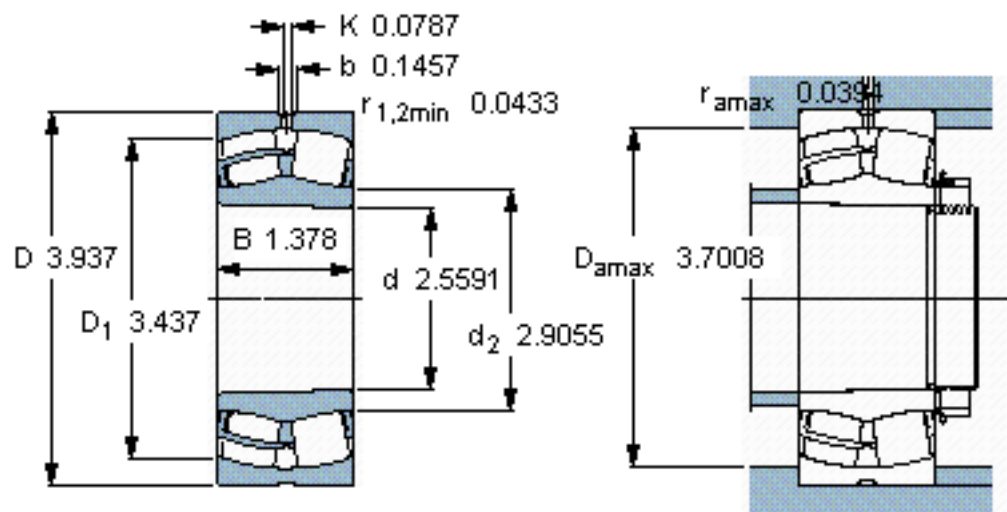

SKF 24013 CCK30/W33 *参数

主要尺寸	d	65	mm	-
	D	100	mm	-
	B	35	mm	-
基本额定载荷	C	132000	N	动载荷
	C_0	173000	N	静载荷
疲劳载荷极限	P_u	20400	N	-
额定转速	参考转速	4300	r/min	-
	极限转速	6300	r/min	-
重量	重量	930	g	-
型号	* SKF 探索者轴承	24013 CCK30/W33 *	-	-

SKF 24013 CCK30/W33 *图片

计算系数
e 0,27
 Y_1 2,5
 Y_2 3,7
 Y_0 2,5

圆锥孔，圆锥
1: 30

参考资料:<http://www.sozhou.com/p/cde7d0ca.html>

圆锥孔，圆锥
1: 30