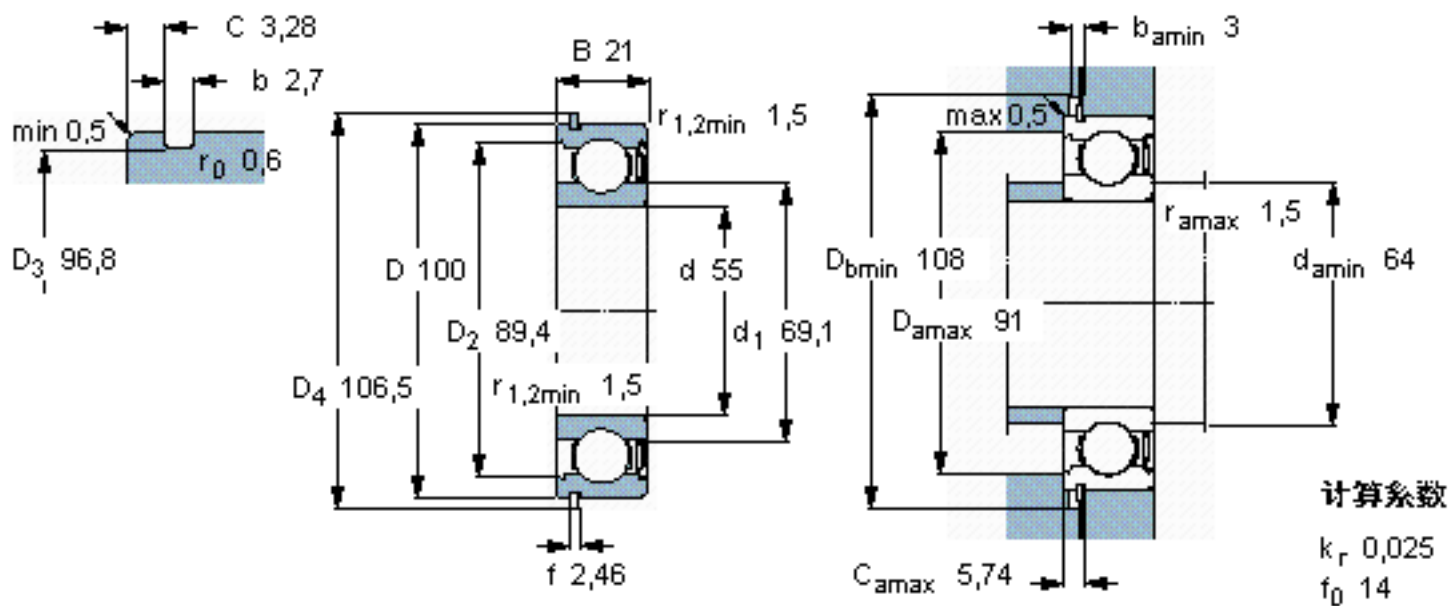

SKF 6211-ZNR *参数

主要尺寸	d	55	mm	-
	D	100	mm	-
	B	21	mm	-
基本额定载荷	C	46200	N	动载荷
	C_0	29000	N	静载荷
疲劳载荷极限	P_u	1250	N	-
额定转速	参考转速	14000	r/min	-
	极限转速	9000	r/min	-
重量	重量	610	g	-
型号	* SKF 探索者轴承	6211-ZNR *	-	-
	* SKF 探索者轴承	SP 100	-	-

SKF 6211-ZNR *图片

参考资料:<http://www.sozhou.com/p/cdf88b11.html>