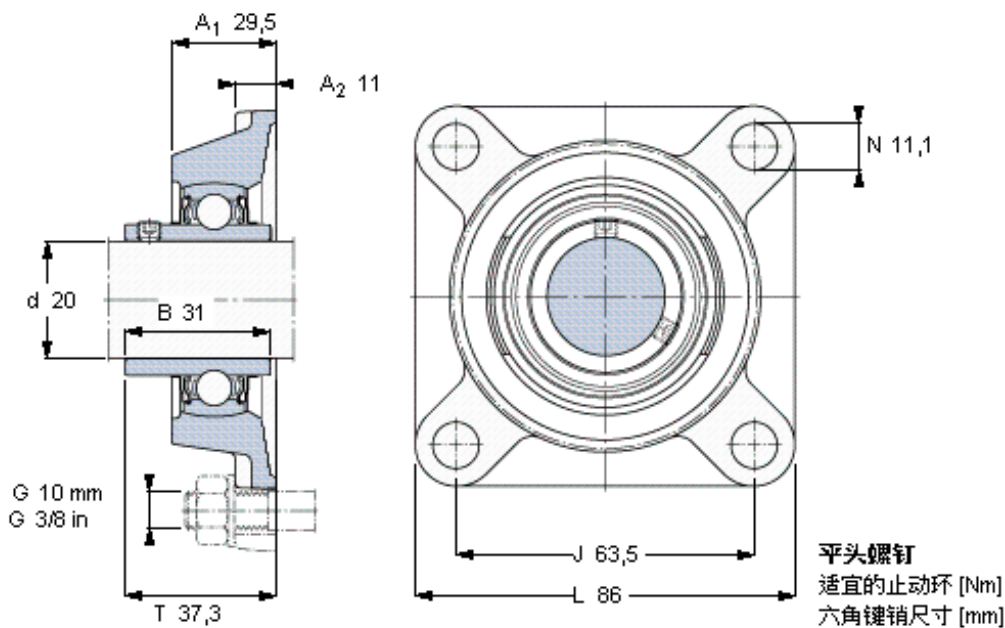

SKF FY 20 TF/VA201参数

主要尺寸	d	20	mm	-
	A ₁	29.5	mm	-
	J	63.5	mm	-
	L	86	mm	-
	T	37.3	mm	-
基本额定载荷	C ₀	6550	N	静载荷
重量	重量	600	g	-
型号	轴承单元	FY 20 TF/VA201	-	-
	轴承座	FY 504 U/VA228	-	-
	轴承	YAR 204-2FW/VA201	-	-

SKF FY 20 TF/VA201图片

参考资料: <http://www.sozhou.com/p/ce110c35.html>

平头螺钉
 适宜的止动环 [Nm]
 六角键销尺寸 [mm]

M 6×0.7
 4
 3