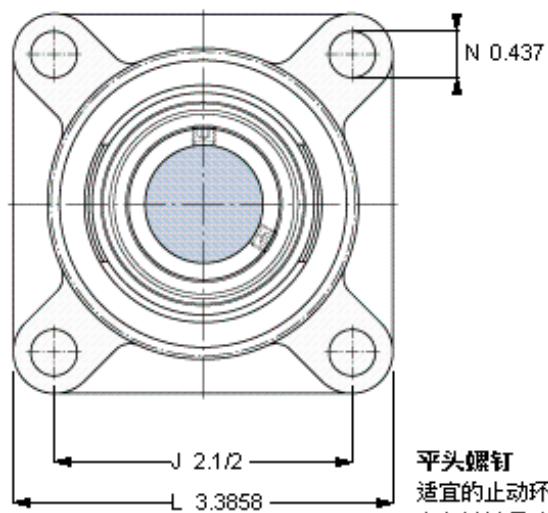

SKF FY 20 TF/VA201参数

主要尺寸	d	20	mm	-
	A ₁	29.5	mm	-
	J	63.5	mm	-
	L	86	mm	-
	T	37.3	mm	-
基本额定载荷	C ₀	6550	N	静载荷
重量	重量	600	g	-
型号	轴承单元	FY 20 TF/VA201	-	-
	轴承座	FY 504 U/VA228	-	-
	轴承	YAR 204-2FW/VA201	-	-

SKF FY 20 TF/VA201图片

参考资料: <http://www.sozhou.com/p/ce110c35.html>

平头螺钉
 适宜的止动环 [Nm]
 六角键销尺寸 [mm]

M 6×0.7
 4
 3