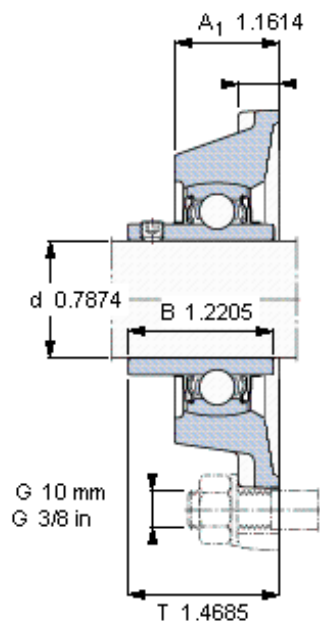

SKF FY 20 TF/VA201参数

主要尺寸	d	20	mm	-
	A ₁	29.5	mm	-
	J	63.5	mm	-
	L	86	mm	-
	T	37.3	mm	-
基本额定载荷	C ₀	6550	N	静载荷
重量	重量	600	g	-
型号	轴承单元	FY 20 TF/VA201	-	-
	轴承座	FY 504 U/VA228	-	-
	轴承	YAR 204-2FW/VA201	-	-

SKF FY 20 TF/VA201图片

参考资料: <http://www.sozhou.com/p/ce110c35.html>

平头螺钉
 适宜的止动环 [Nm]
 六角键销尺寸 [mm]

M 6×0.7
 4
 3