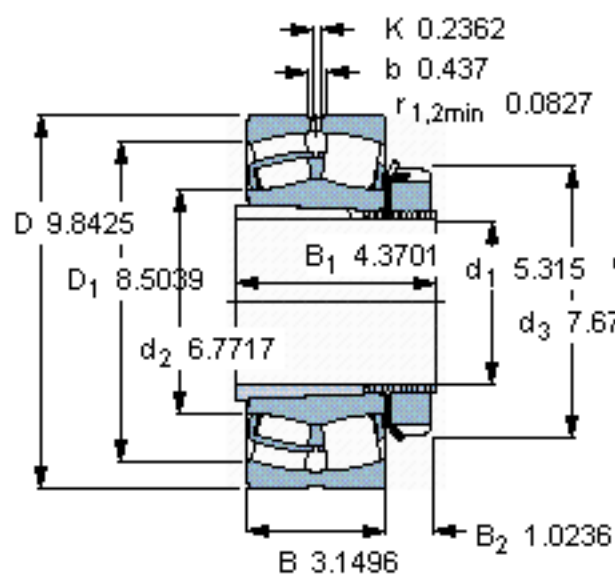

SKF 23130 CCK/W33 + H 3130参数

主要尺寸	d_1	135	mm	-
	D	250	mm	-
	B	80	mm	-
基本额定载荷	C	830000	N	动载荷
	C_0	1200000	N	静载荷
疲劳载荷极限	P_u	114000	N	-
额定转速	参考转速	2000	r/min	-
	极限转速	2600	r/min	-
重量	重量	20800	g	-
型号	* SKF 探索者轴承	23130 CCK/W33 + H 3130	-	-

SKF 23130 CCK/W33 + H 3130图片

参考资料:<http://www.sozhou.com/p/ce14c41f.html>

计算系数
 e 0,3
 Y_1 2,3
 Y_2 3,4
 Y_0 2,2