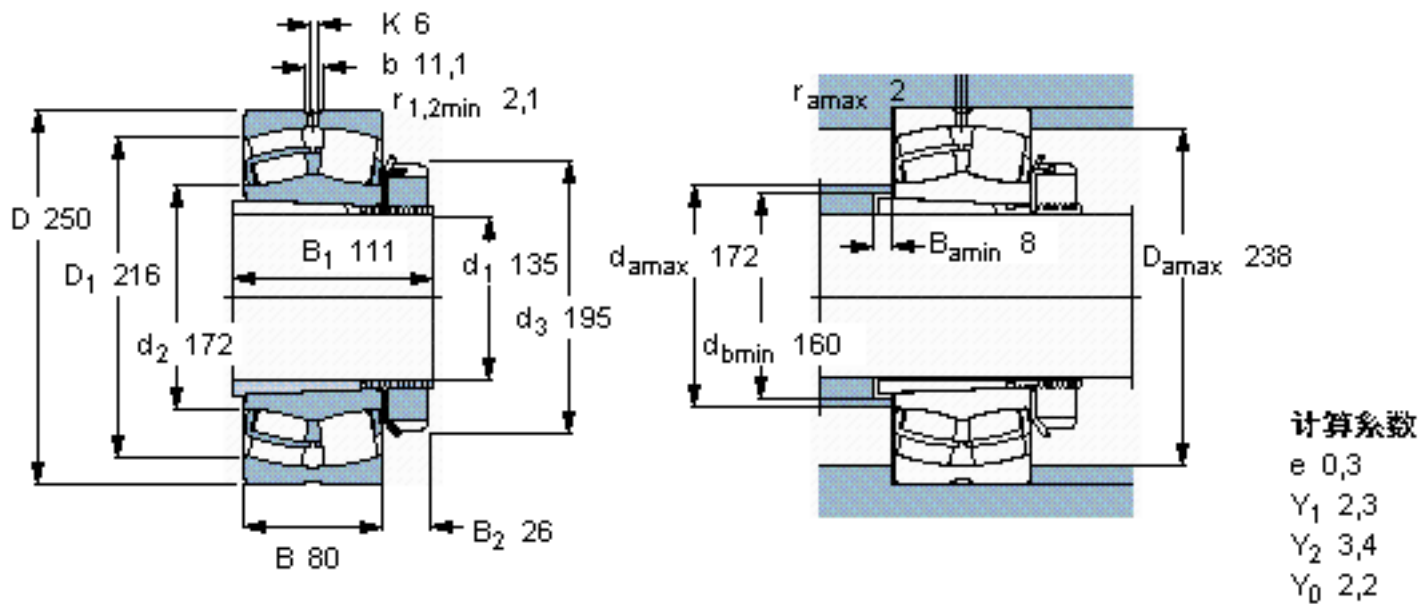

SKF 23130 CCK/W33 + H 3130参数

主要尺寸	d_1	135	mm	-
	D	250	mm	-
	B	80	mm	-
基本额定载荷	C	830000	N	动载荷
	C_0	1200000	N	静载荷
疲劳载荷极限	P_u	114000	N	-
额定转速	参考转速	2000	r/min	-
	极限转速	2600	r/min	-
重量	重量	20800	g	-
型号	* SKF 探索者轴承	23130 CCK/W33 + H 3130	-	-

SKF 23130 CCK/W33 + H 3130图片

参考资料:<http://www.sozhou.com/p/ce14c41f.html>

计算系数
 e 0,3
 Y_1 2,3
 Y_2 3,4
 Y_0 2,2