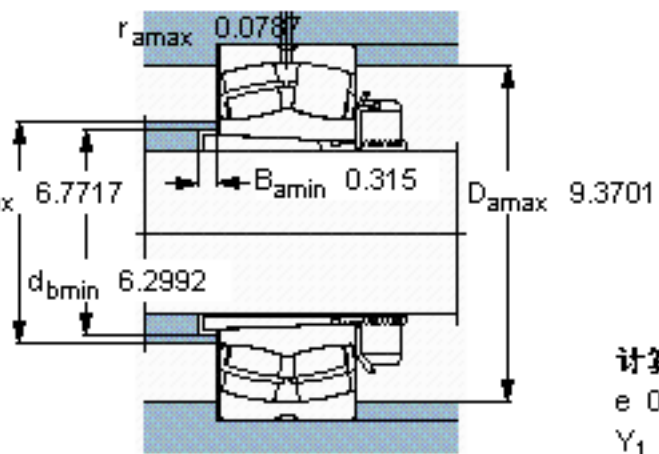

SKF 23130 CCK/W33 + H 3130参数

主要尺寸	d_1	135	mm	-
	D	250	mm	-
	B	80	mm	-
基本额定载荷	C	830000	N	动载荷
	C_0	1200000	N	静载荷
疲劳载荷极限	P_u	114000	N	-
额定转速	参考转速	2000	r/min	-
	极限转速	2600	r/min	-
重量	重量	20800	g	-
型号	* SKF 探索者轴承	23130 CCK/W33 + H 3130	-	-

SKF 23130 CCK/W33 + H 3130图片

参考资料:<http://www.sozhou.com/p/ce14c41f.html>

计算系数
 e 0,3
 Y_1 2,3
 Y_2 3,4
 Y_0 2,2