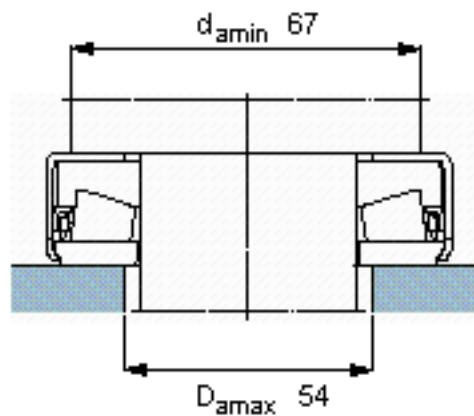

SKF 353143 A参数

主要尺寸	d	50.3	mm	-
	D	-	mm	-
	d ₁	78	mm	-
	H	22	mm	-
基本额定载荷	C	101000	N	动载荷
	C ₀	285000	N	静载荷
疲劳载荷极限	P _u	22800	N	-
最小载荷系数	A	6.5	-	-
重量	重量	400	g	-
型号	型号	353143 A	-	-

SKF 353143 A图片

参考资料:<http://www.sozhou.com/p/ce3f6bb2.html>