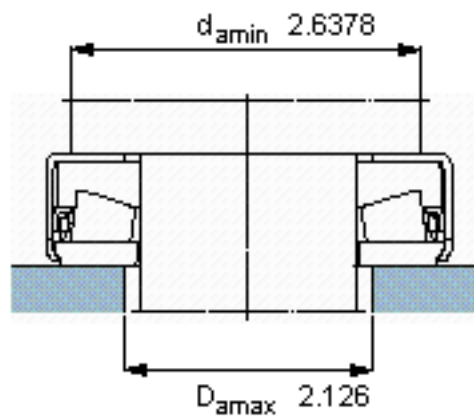

SKF 353143 A参数

主要尺寸	d	50.3	mm	-
	D	-	mm	-
	d ₁	78	mm	-
	H	22	mm	-
基本额定载荷	C	101000	N	动载荷
	C ₀	285000	N	静载荷
疲劳载荷极限	P _u	22800	N	-
最小载荷系数	A	6.5	-	-
重量	重量	400	g	-
型号	型号	353143 A	-	-

SKF 353143 A图片

参考资料:<http://www.sozhou.com/p/ce3f6bb2.html>