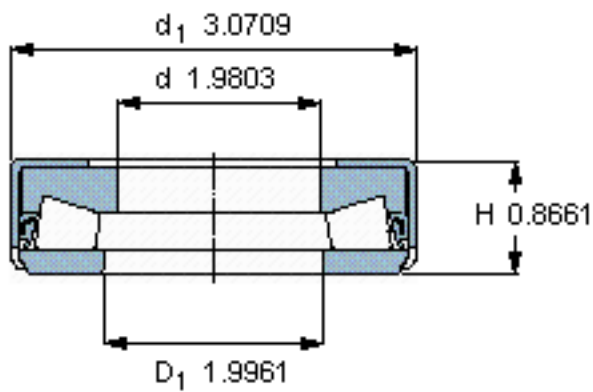

SKF 353143 A参数

主要尺寸	d	50.3	mm	-
	D	-	mm	-
	d ₁	78	mm	-
	H	22	mm	-
基本额定载荷	C	101000	N	动载荷
	C ₀	285000	N	静载荷
疲劳载荷极限	P _u	22800	N	-
最小载荷系数	A	6.5	-	-
重量	重量	400	g	-
型号	型号	353143 A	-	-

SKF 353143 A图片

参考资料:<http://www.sozhou.com/p/ce3f6bb2.html>