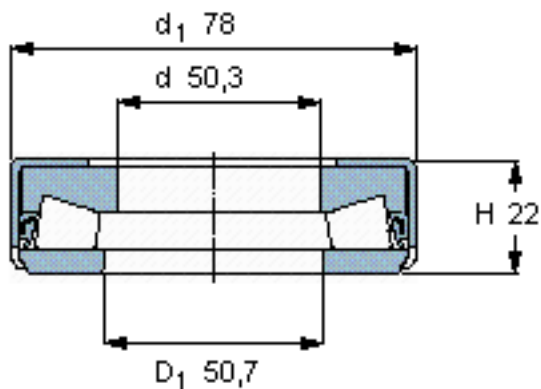

SKF 353143 A参数

主要尺寸	d	50.3	mm	-
	D	-	mm	-
	d ₁	78	mm	-
	H	22	mm	-
基本额定载荷	C	101000	N	动载荷
	C ₀	285000	N	静载荷
疲劳载荷极限	P _u	22800	N	-
最小载荷系数	A	6.5	-	-
重量	重量	400	g	-
型号	型号	353143 A	-	-

SKF 353143 A图片

参考资料:<http://www.sozhou.com/p/ce3f6bb2.html>