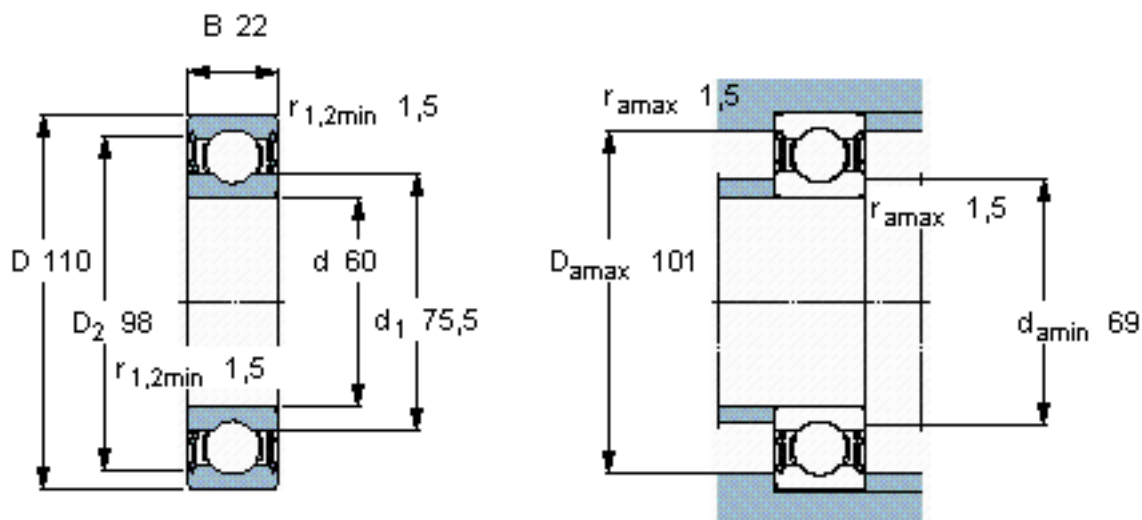

SKF 6212-2RS1/W64 *参数

主要尺寸	d	60	mm	-
	D	110	mm	-
	B	22	mm	-
基本额定载荷	C	55300	N	动载荷
	C_0	36000	N	静载荷
疲劳载荷极限	P_u	1530	N	-
极限转速	极限转速	3400	r/min	-
重量	重量	780	g	-
型号	* SKF 探索者轴承	6212-2RS1/W64 *	-	-

SKF 6212-2RS1/W64 *图片