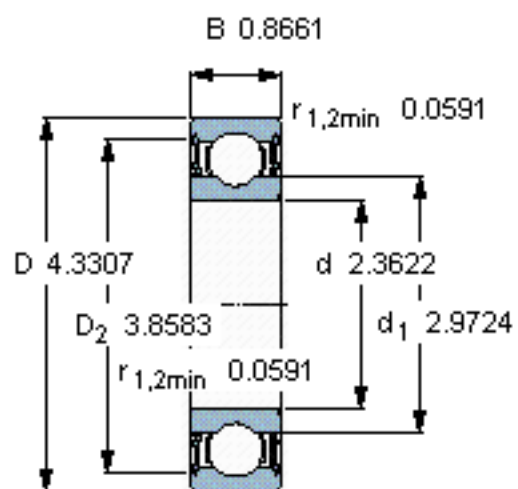

计算系数

k_r 0,025

f_0 14