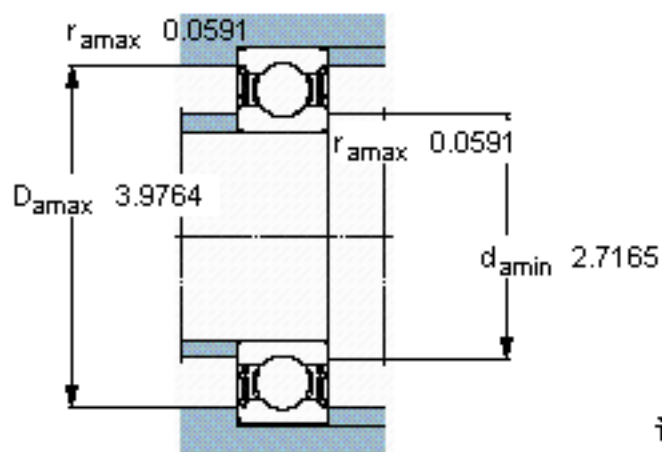

计算系数

k_r 0,025

f_0 14