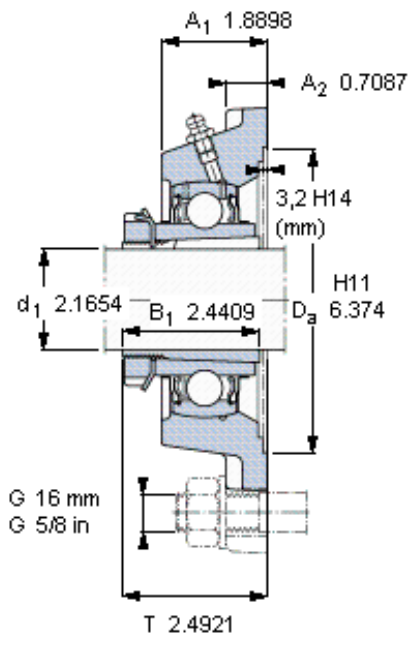

SKF FYJ 60 KF参数

主要尺寸	d_1	55	mm	-
	A_1	48	mm	-
	J	143	mm	-
	L	175	mm	-
	T	63.3	mm	-
基本额定载荷	C	52700	N	动载荷
	C_0	36000	N	静载荷
极限转速	极限转速	3400	r/min	-
重量	重量	4600	g	-
型号	无紧定套的轴承单元	FYJ 60 KF	-	-
	轴承座	FYJ 512	-	-
	轴承	YSA 212-2FK	-	-
	紧定套	H 2312	-	-

SKF FYJ 60 KF图片

参考资料:<http://www.sozhou.com/p/ce8d41c7.html>

适宜的止动环 [Nm]
 适宜的钩形扳手

85-11
 HN 12