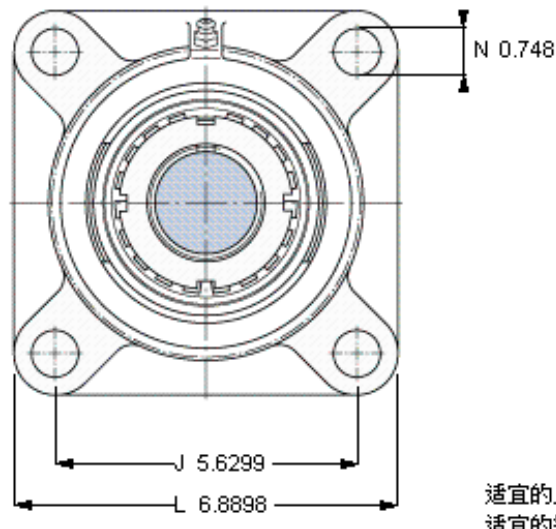

适宜的止动环 [Nm]
适宜的钩形扳手

85-11
HN 12