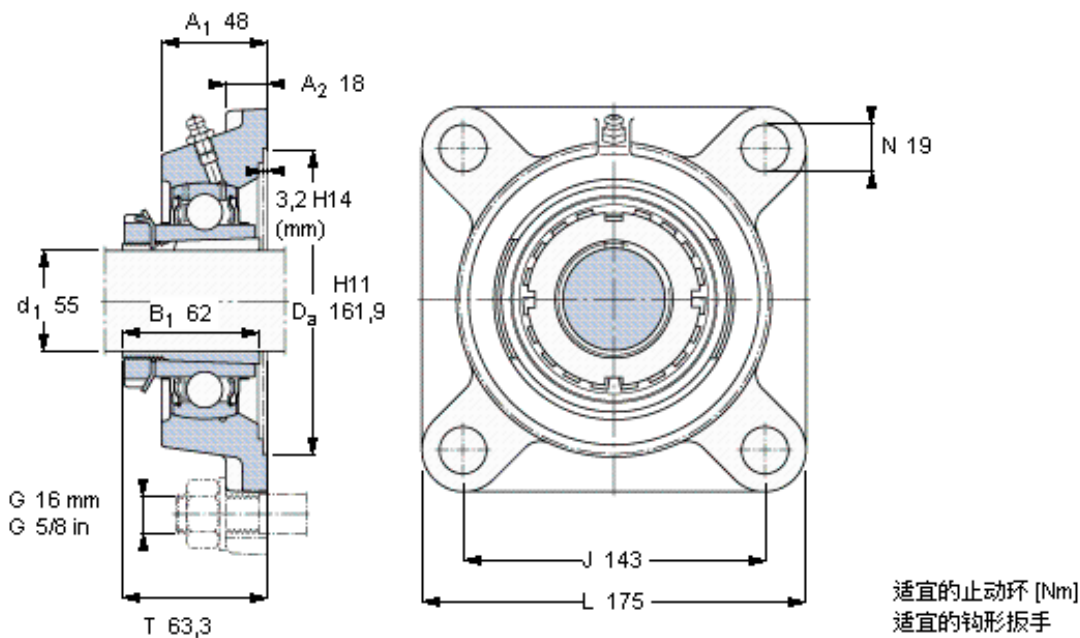

SKF FYJ 60 KF参数

主要尺寸	d_1	55	mm	-
	A_1	48	mm	-
	J	143	mm	-
	L	175	mm	-
	T	63.3	mm	-
基本额定载荷	C	52700	N	动载荷
	C_0	36000	N	静载荷
极限转速	极限转速	3400	r/min	-
重量	重量	4600	g	-
型号	无紧定套的轴承单元	FYJ 60 KF	-	-
	轴承座	FYJ 512	-	-
	轴承	YSA 212-2FK	-	-
	紧定套	H 2312	-	-

SKF FYJ 60 KF图片

参考资料:<http://www.sozhou.com/p/ce8d41c7.html>