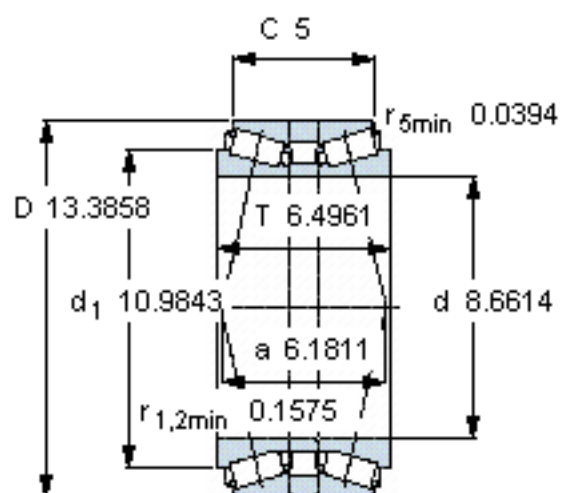

SKF 32044T165 X/DB42C220参数

主要尺寸	d	220	mm	-
	D	340	mm	-
	B	165	mm	-
基本额定载荷	C	1540000	N	动载荷
	$C_0$	3350000	N	静载荷
疲劳载荷极限	$P_u$	300000	N	-
额定转速	参考转速	1000	r/min	-
	极限转速	1700	r/min	-
重量	重量	52000	g	-
型号	* SKF 探索者轴承	32044T165 X/DB42C220	-	-

SKF 32044T165 X/DB42C220图片

计算系数  
e 0,43  
Y<sub>1</sub> 1,6  
Y<sub>2</sub> 2,3  
Y<sub>0</sub> 1,6

参考资料:<http://www.sozhou.com/p/ceb8d583.html>

计算系数

$e$  0,43

$Y_1$  1,6

$Y_2$  2,3

$Y_0$  1,6