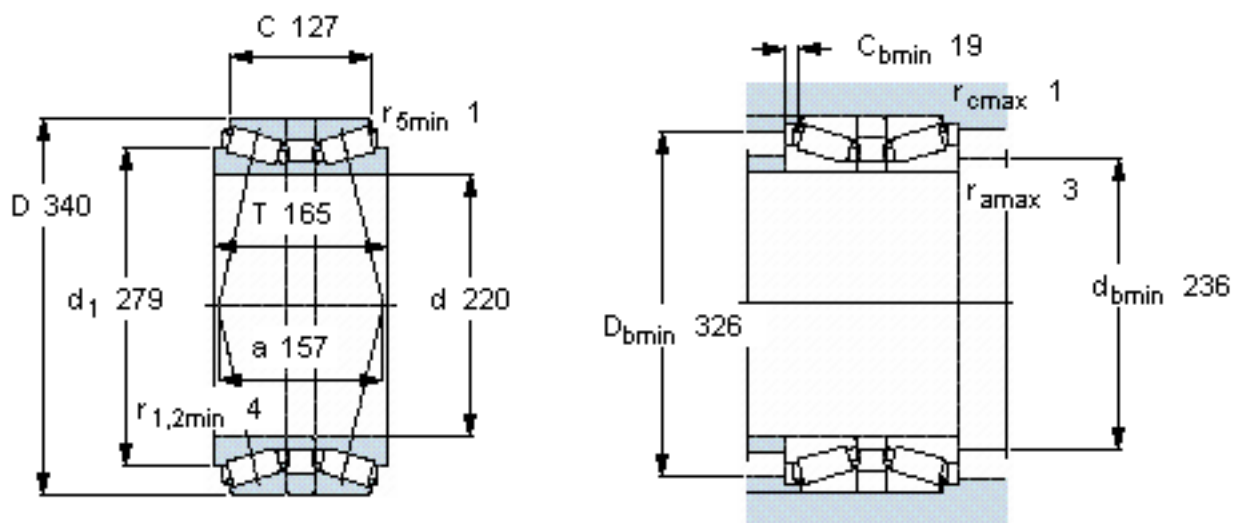

SKF 32044T165 X/DB42C220参数

主要尺寸	d	220	mm	-
	D	340	mm	-
	B	165	mm	-
基本额定载荷	C	1540000	N	动载荷
	$C_0$	3350000	N	静载荷
疲劳载荷极限	$P_u$	300000	N	-
额定转速	参考转速	1000	r/min	-
	极限转速	1700	r/min	-
重量	重量	52000	g	-
型号	* SKF 探索者轴承	32044T165 X/DB42C220	-	-

SKF 32044T165 X/DB42C220图片

计算系数  
e 0,43  
Y<sub>1</sub> 1,6  
Y<sub>2</sub> 2,3  
Y<sub>0</sub> 1,6

参考资料:<http://www.sozhou.com/p/ceb8d583.html>

计算系数

$e$  0,43

$Y_1$  1,6

$Y_2$  2,3

$Y_0$  1,6