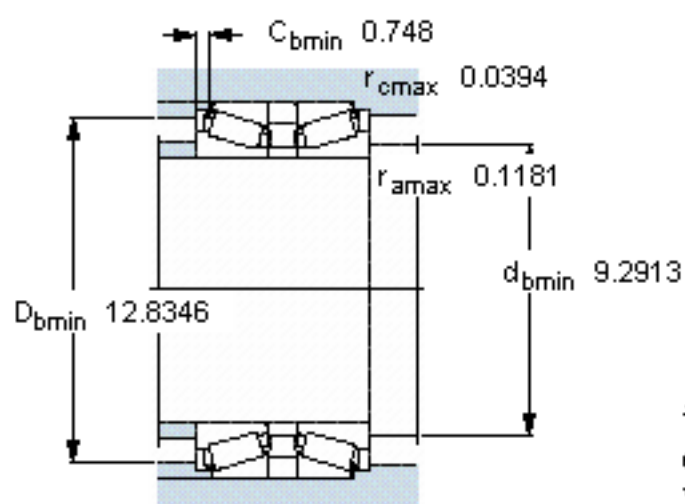

SKF 32044T165 X/DB42C220参数

主要尺寸	d	220	mm	-
	D	340	mm	-
	B	165	mm	-
基本额定载荷	C	1540000	N	动载荷
	$C_0$	3350000	N	静载荷
疲劳载荷极限	$P_u$	300000	N	-
额定转速	参考转速	1000	r/min	-
	极限转速	1700	r/min	-
重量	重量	52000	g	-
型号	* SKF 探索者轴承	32044T165 X/DB42C220	-	-

SKF 32044T165 X/DB42C220图片

计算系数  
e 0,43  
Y<sub>1</sub> 1,6  
Y<sub>2</sub> 2,3  
Y<sub>0</sub> 1,6

参考资料:<http://www.sozhou.com/p/ceb8d583.html>

计算系数

$e$  0,43

$Y_1$  1,6

$Y_2$  2,3

$Y_0$  1,6