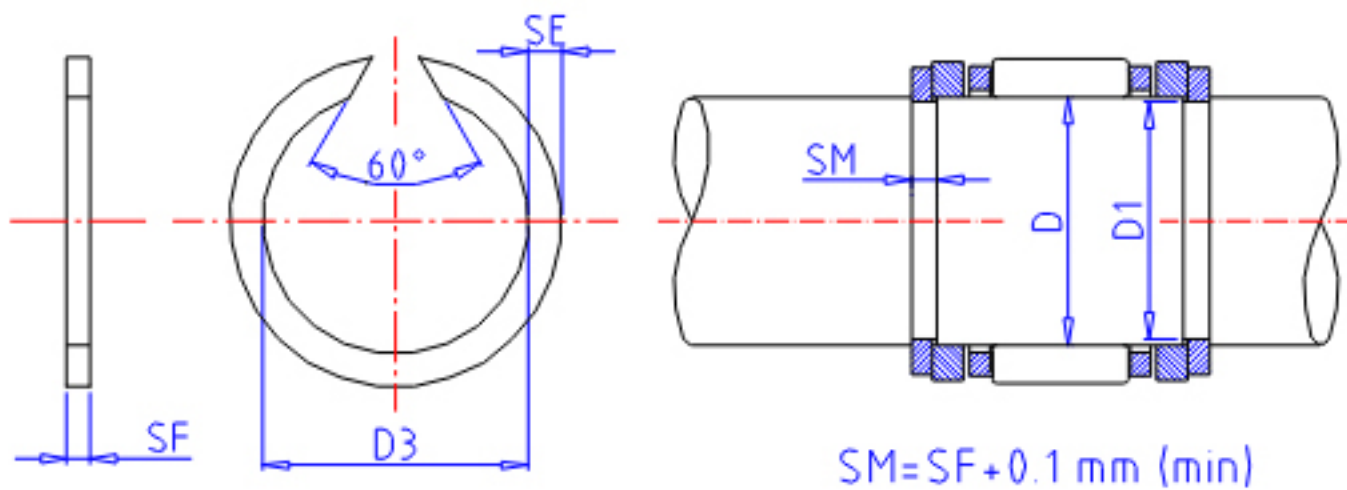

IKO WR 20参数

型号	ORDER	WR 20		型号
主要尺寸	D	20	mm	轴径
	D3	18.7	mm	(最大)
	SE	1.75	mm	宽度
	SF	1.2	mm	-
	D1	19.2	mm	沟的直径
	TOL	0/-0.13	mm	尺寸公差

IKO WR 20图片

参考资料:<http://www.sozhou.com/p/cefa5269.html>