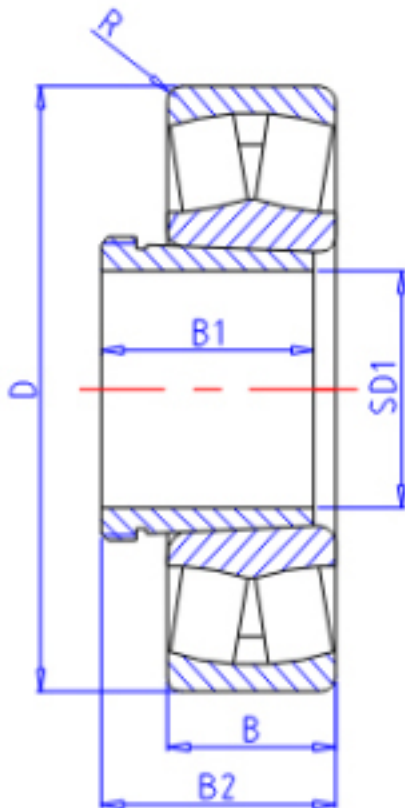

KOYO 24122RHK30+AH24122参数

主要尺寸	SD1	105	mm	内径
	D	180	mm	外径
	B	69.0	mm	宽度
	R	2.0	mm	(最小)
型号	ORDER	24122RHK30+AH24122		型号
基本额定载荷	C	566000	N	动载荷
	C0	778000	N	静载荷
极限转速	NG	1800	1/min	脂润滑
	N0	2400	1/min	油润滑
主要尺寸	B1	82	mm	宽度
	B2	115	mm	宽度

KOYO 24122RHK30+AH24122图片

参考资料:<http://www.sozhou.com/p/cf116d60.html>