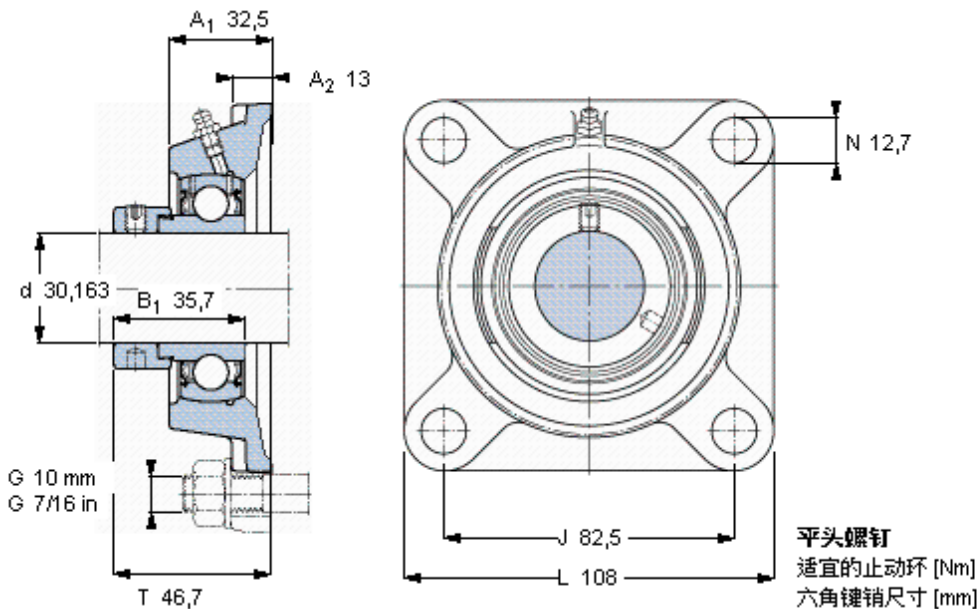

SKF FY 1.3/16 FM参数

主要尺寸	d	30.163	mm	-
	A ₁	32.5	mm	-
	J	82.5	mm	-
	L	108	mm	-
	T	46.7	mm	-
基本额定载荷	C	19500	N	动载荷
	C ₀	11200	N	静载荷
极限转速	带h6轴公差	6300	r/min	-
重量	重量	1100	g	-
型号	轴承单元	FY 1.3/16 FM	-	-
	轴承座	FY 506 U	-	-
	轴承	YET 206-103	-	-

SKF FY 1.3/16 FM图片

5/16-24x5/16
6.5
3,96875

参考资料: <http://www.sozhou.com/p/cf3d5a0d.html>

平头螺钉
 适宜的止动环 [Nm]
 六角键销尺寸 [mm]

5/16-24x5/16
 6,5
 3,96875