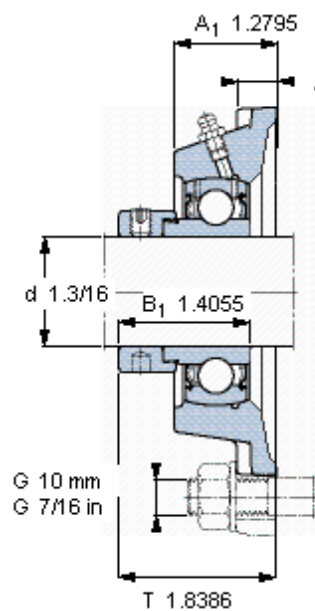

SKF FY 1.3/16 FM参数

主要尺寸	d	30.163	mm	-
	A ₁	32.5	mm	-
	J	82.5	mm	-
	L	108	mm	-
	T	46.7	mm	-
基本额定载荷	C	19500	N	动载荷
	C ₀	11200	N	静载荷
极限转速	带h6轴公差	6300	r/min	-
重量	重量	1100	g	-
型号	轴承单元	FY 1.3/16 FM	-	-
	轴承座	FY 506 U	-	-
	轴承	YET 206-103	-	-

SKF FY 1.3/16 FM图片

5/16-24x5/16
6.5
3,96875

参考资料: <http://www.sozhou.com/p/cf3d5a0d.html>

平头螺钉
 适宜的止动环 [Nm]
 六角键销尺寸 [mm]

5/16-24x5/16
 6,5
 3,96875