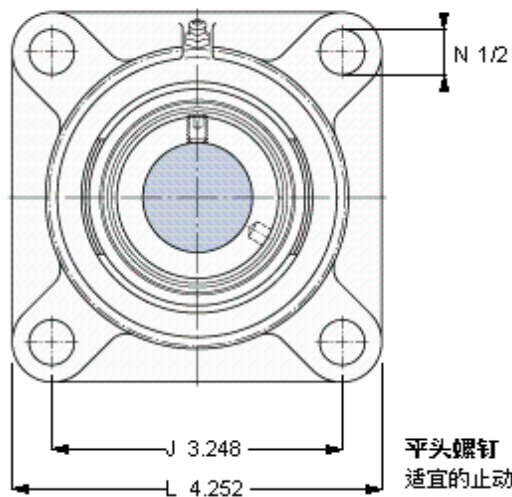

SKF FY 1.3/16 FM参数

主要尺寸	d	30.163	mm	-
	A ₁	32.5	mm	-
	J	82.5	mm	-
	L	108	mm	-
	T	46.7	mm	-
基本额定载荷	C	19500	N	动载荷
	C ₀	11200	N	静载荷
极限转速	带h6轴公差	6300	r/min	-
重量	重量	1100	g	-
型号	轴承单元	FY 1.3/16 FM	-	-
	轴承座	FY 506 U	-	-
	轴承	YET 206-103	-	-

SKF FY 1.3/16 FM图片

5/16-24x5/16
6.5
3,96875

参考资料: <http://www.sozhou.com/p/cf3d5a0d.html>

平头螺钉
 适宜的止动环 [Nm]
 六角键销尺寸 [mm]

5/16-24x5/16
 6,5
 3,96875