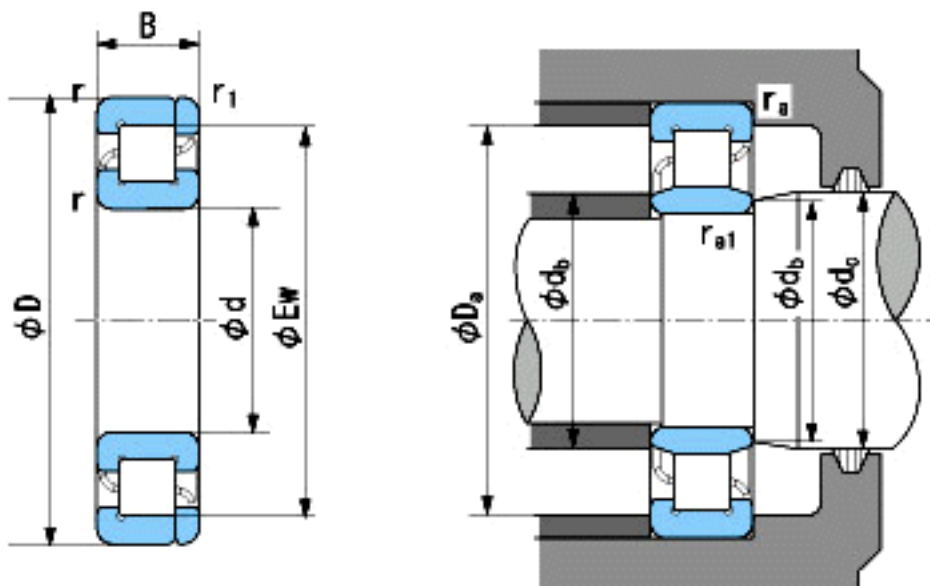

NACHI NP220参数

外形尺寸	d	100	mm	内径
	D	180	mm	外径
	B	34	mm	宽度
	r	2.1~4	mm	轴向
	r	2.1~6.5	mm	轴向
	r1	2.1~4	mm	轴向
	r1	2.1~6.5	mm	轴向
	Ew	160	mm	-
安装尺寸	db(min)	112	mm	(最小)
	db(max)	117	mm	(最大)
	dc(max)	122	mm	(最大)
	Da(max)	168	mm	(最大)
	ra(max)	2	mm	(最大)
	ra1(max)	2	mm	(最大)
基本额定载荷	Cr	183000	N	动载荷
	Cor	217000	N	静载荷
极限速度	Grease	3600	r/min	脂润滑
	Oil	4300	r/min	油润滑

NACHI NP220图片