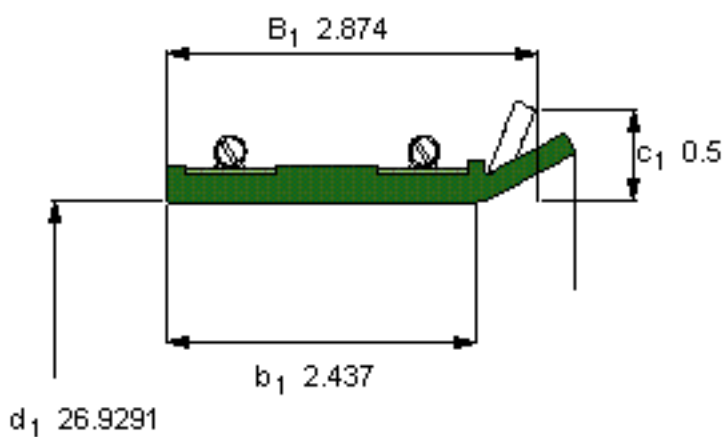

SKF 593604参数

主要尺寸	$d_1$	684	mm	-
	$B_1$	73	mm	-
	$b_1$	61.9	mm	-
说明	设计	CT4	-	-
	密封唇材料	R	-	-
	型号	593604	-	-
	美国图纸编号	593604	-	-

SKF 593604图片

参考资料: <http://www.sozhou.com/p/d00bbc55.html>