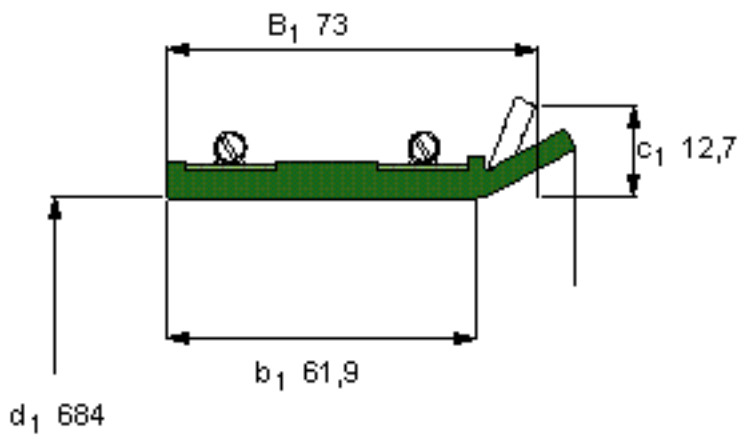

SKF 593604参数

主要尺寸	$d_1$	684	mm	-
	$B_1$	73	mm	-
	$b_1$	61.9	mm	-
说明	设计	CT4	-	-
	密封唇材料	R	-	-
	型号	593604	-	-
	美国图纸编号	593604	-	-

SKF 593604图片

参考资料: <http://www.sozhou.com/p/d00bbc55.html>