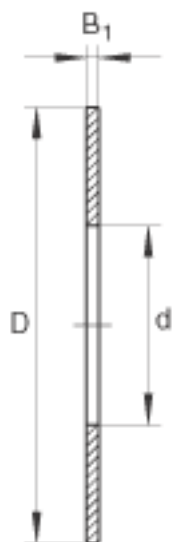

### INA AS160200参数

尺寸	d	160	mm	-
	D	200	mm	-
	B <sub>1</sub>	1	mm	-
重量	m	89	g	质量

### INA AS160200图片

参考资料:<http://www.sozhou.com/p/d0478b4f.html>