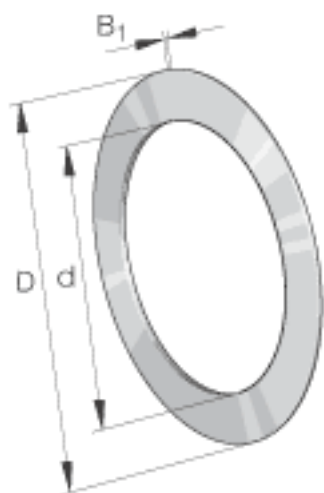

### INA AS160200参数

尺寸	d	160	mm	-
	D	200	mm	-
	B <sub>1</sub>	1	mm	-
重量	m	89	g	质量

### INA AS160200图片

参考资料:<http://www.sozhou.com/p/d0478b4f.html>