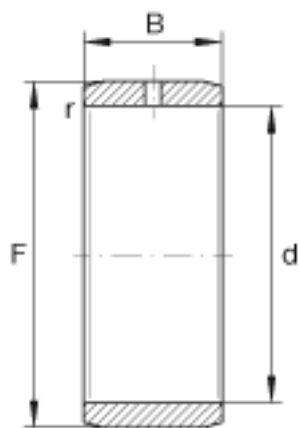

INA IR50X60X20-IS1参数

尺寸	d	50	mm	-
	F	60	mm	滚道公差 F ( m) : 0 / -11
	B	20	mm	-
	r <sub>min</sub>	1	mm	-
重量	m	128	g	质量

INA IR50X60X20-IS1图片

参考资料:<http://www.sozhou.com/p/d053bd4e.html>