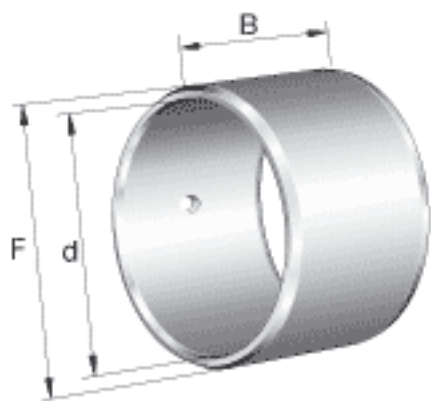

INA IR50X60X20-IS1参数

尺寸	d	50	mm	-
	F	60	mm	滚道公差 F ( m) : 0 / -11
	B	20	mm	-
	r <sub>min</sub>	1	mm	-
重量	m	128	g	质量

INA IR50X60X20-IS1图片

参考资料:<http://www.sozhou.com/p/d053bd4e.html>