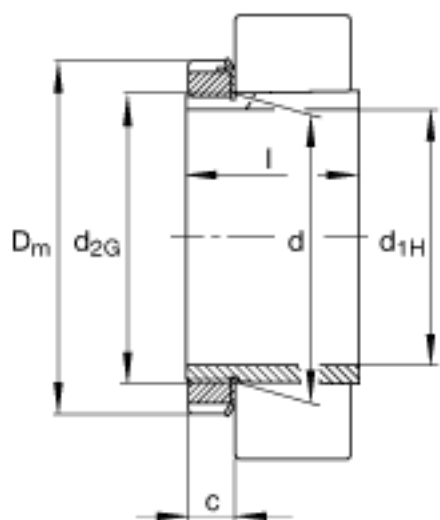

FAG H24136-HG参数

尺寸	d_{1H}	160	mm	-
	D_m	230	mm	-
	l	159	mm	-
	c	30	mm	-
	d	180	mm	-
	d_{2G}	M180x3		-
	e	4.2	mm	-
	R_o	M6		-
	t	7	mm	-
说明		160	mm	轴
		KM36		型号, 螺母
		MB36		型号, 止动装置
重量	m	10500	g	质量

FAG H24136-HG图片