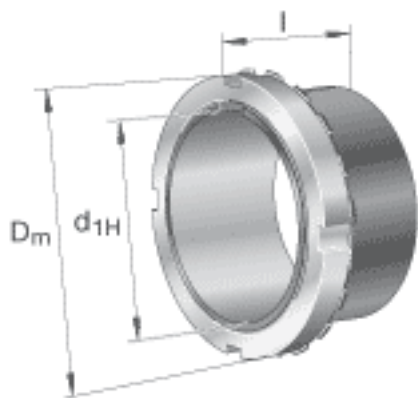

FAG H24136-HG参数

尺寸	d_{1H}	160	mm	-
	D_m	230	mm	-
	l	159	mm	-
	c	30	mm	-
	d	180	mm	-
	d_{2G}	M180x3		-
	e	4.2	mm	-
	R_o	M6		-
	t	7	mm	-
说明		160	mm	轴
		KM36		型号, 螺母
		MB36		型号, 止动装置
重量	m	10500	g	质量

FAG H24136-HG图片