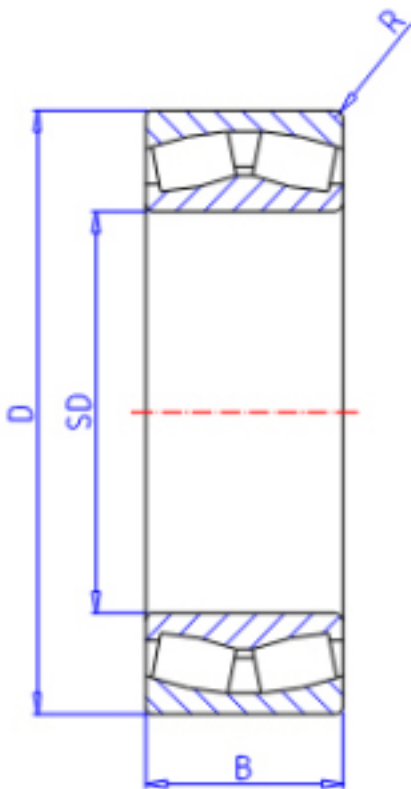

KOYO 24180R参数

主要尺寸	SD	400	mm	内径
	D	650	mm	外径
	B	250.0	mm	宽度
	R	6.0	mm	(最小)
型号	ORDER	24180R		型号
基本额定载荷	C	5810000	N	动载荷
	C0	9140000	N	静载荷
极限转速	NG	390	1/min	脂润滑
	NO	530	1/min	油润滑

KOYO 24180R图片

参考资料:<http://www.sozhou.com/p/d06437f0.html>