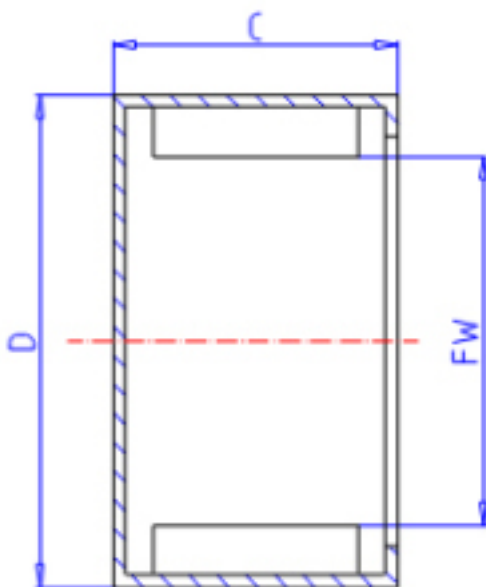

KOYO 18MM2416参数

主要尺寸	FW	18.0	mm	内径
	C	16	mm	宽度
	D	24	mm	外径
型号	ORDER	18MM2416		型号
基本额定载荷	CR	15000	N	动载荷
	C0	29100	N	静载荷
极限转速	NO	6900	1/min	油润滑

KOYO 18MM2416图片

参考资料:<http://www.sozhou.com/p/d0800cc4.html>