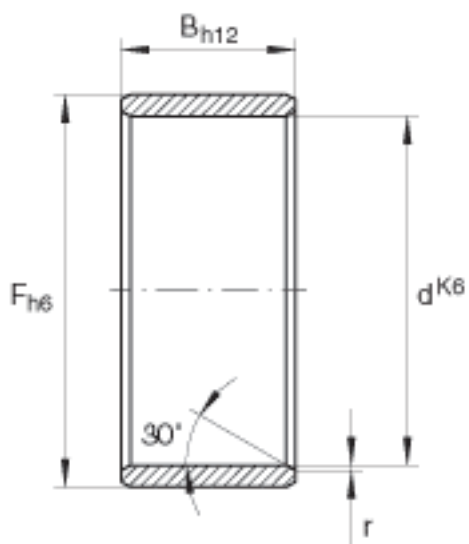

INA LR12X15X12, 5参数

尺寸	d	12	mm	最大和最小直径的算术平均值
	F	15	mm	最大和最小直径的算术平均值
	B	12.5	mm	-
	$r_{min}$	0.3	mm	-
重量	m	6.1	g	质量

INA LR12X15X12, 5图片

参考资料:<http://www.sozhou.com/p/d08668ce.html>