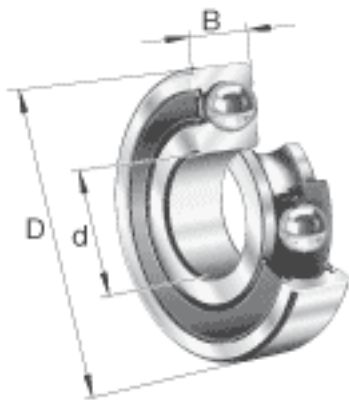

FAG 6220-2RSR参数

疲劳极限载荷	C_{ur}	5400	N	疲劳极限载荷，径向
尺寸	d	100	mm	-
	D	180	mm	-
	B	34	mm	-
	D_2	158.9	mm	-
	$D_{a\ max}$	168	mm	-
	d_1	124.7	mm	-
	$d_{a\ min}$	112	mm	-
	$r_{a\ max}$	2.1	mm	-
	r_{min}	2.1	mm	-
重量	m	3360	g	质量
基本额定载荷	C_r	130000	N	基本额定动载荷，径向
	C_{0r}	93000	N	基本额定静载荷，径向
极限转速	n_G	2400	r/min	极限转速
参考转速	n_B	0	r/min	参考速度

FAG 6220-2RSR图片