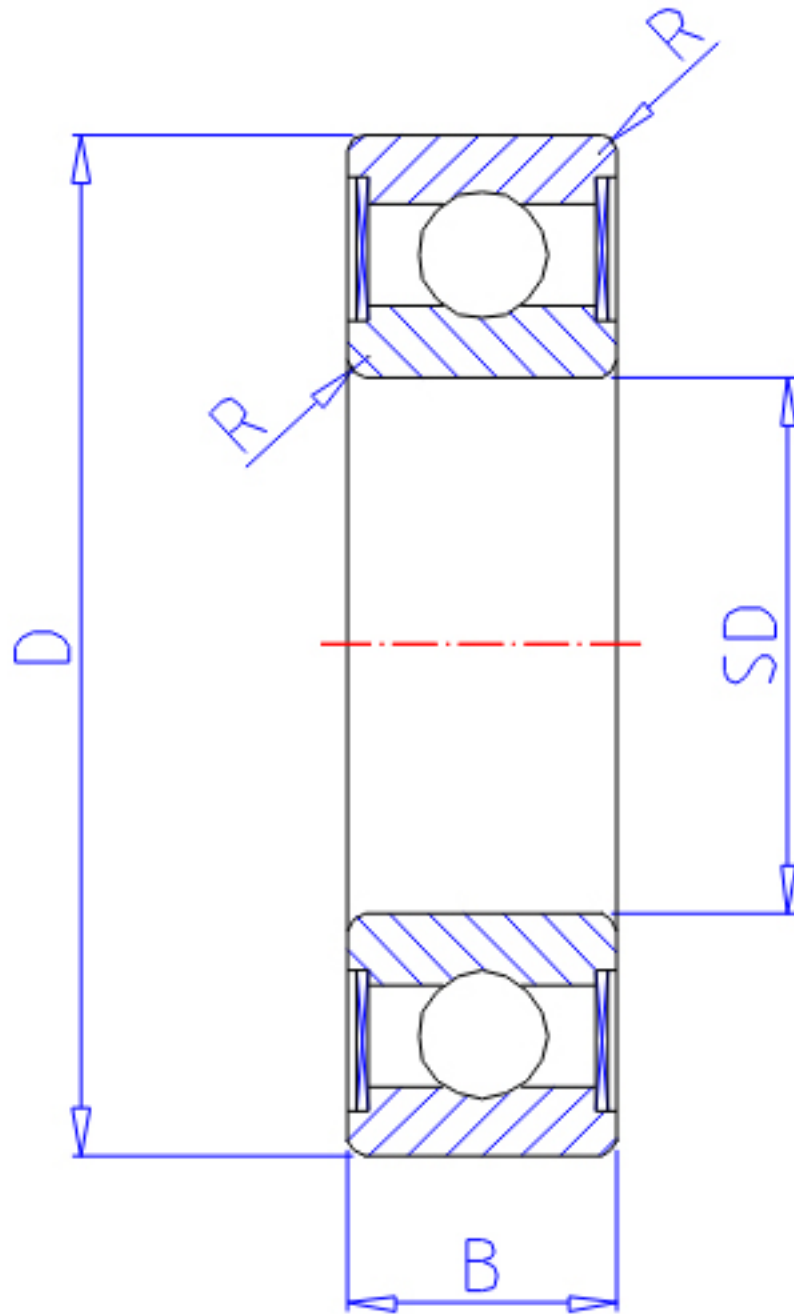

参考资料:<http://www.sozhou.com/p/d0fb3007.html>