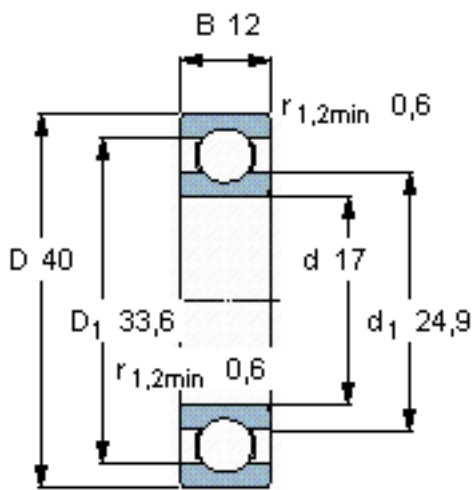

SKF W 6203参数

主要尺寸	d	17	mm	-
	D	40	mm	-
	B	12	mm	-
基本额定载荷	C	8060	N	动载荷
	C_0	4650	N	静载荷
疲劳载荷极限	P_u	200	N	-
额定转速	参考转速	38000	r/min	-
	极限转速	24000	r/min	-
重量	重量	65	g	-
型号	型号	W 6203	-	-

SKF W 6203图片

计算系数

k_r 0,025