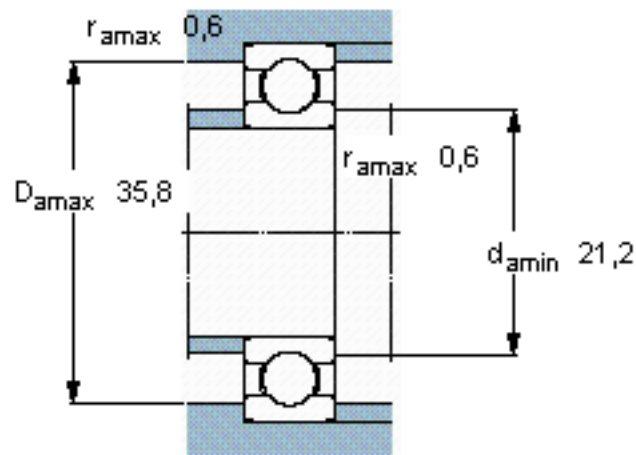

SKF W 6203参数

主要尺寸	d	17	mm	-
	D	40	mm	-
	B	12	mm	-
基本额定载荷	C	8060	N	动载荷
	C_0	4650	N	静载荷
疲劳载荷极限	P_u	200	N	-
额定转速	参考转速	38000	r/min	-
	极限转速	24000	r/min	-
重量	重量	65	g	-
型号	型号	W 6203	-	-

SKF W 6203图片

计算系数

k_r 0,025