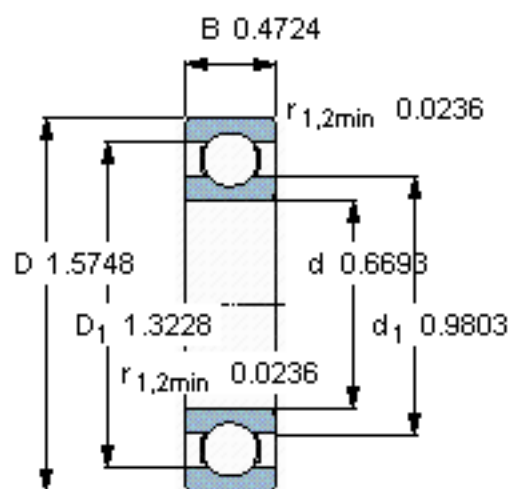

计算系数

k_r 0,025

f_0 13