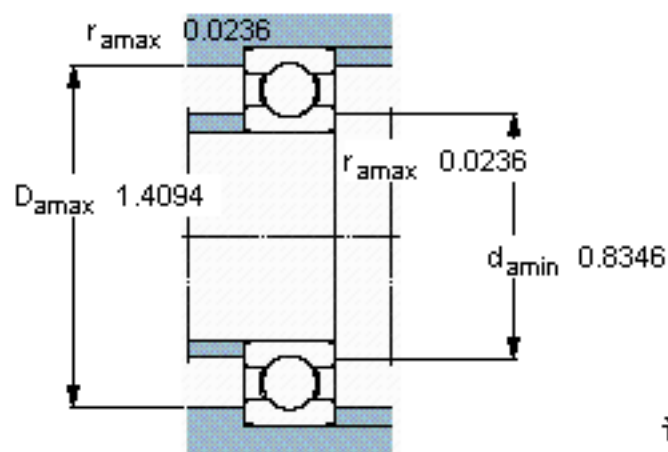

计算系数

k_r 0,025

f_0 13