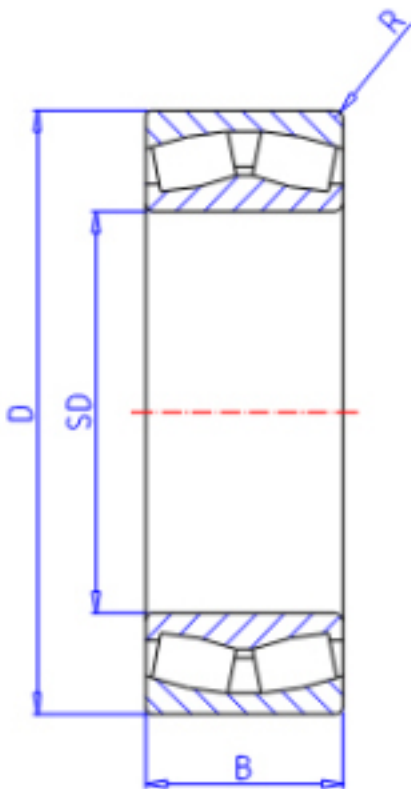

KOYO 22272R参数

主要尺寸	SD	360	mm	内径
	D	650	mm	外径
	B	170.0	mm	宽度
	R	6.0	mm	(最小)
型号	ORDER	22272R		型号
基本额定载荷	C	4710000	N	动载荷
	C0	5830000	N	静载荷
极限转速	NG	410	1/min	脂润滑
	NO	550	1/min	油润滑

KOYO 22272R图片

参考资料:<http://www.sozhou.com/p/d119dd1e.html>