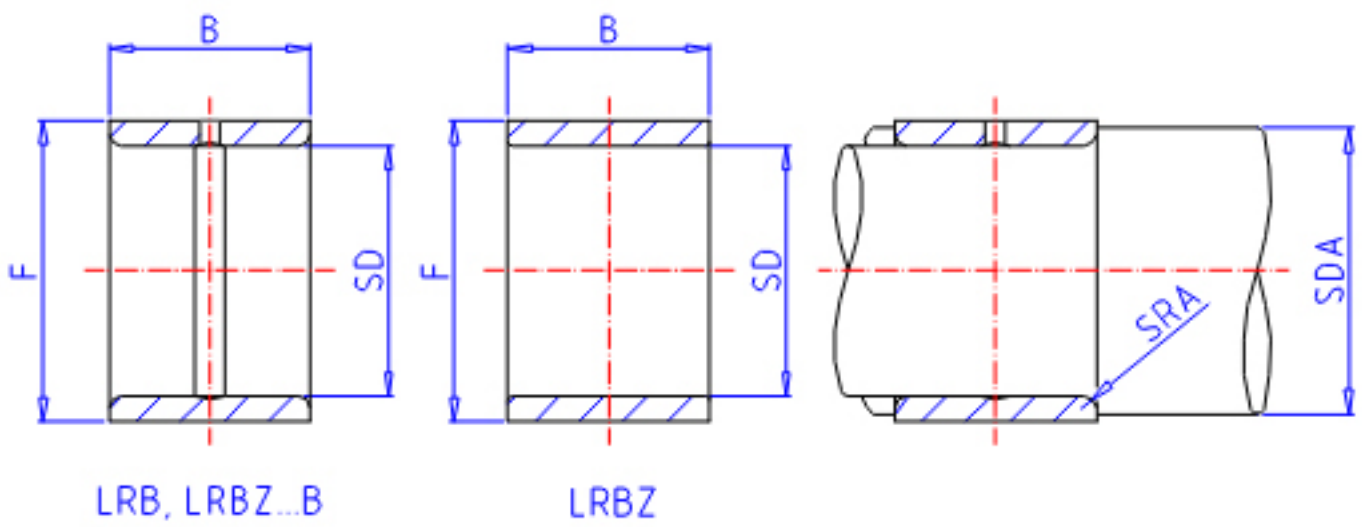

参考资料:<http://www.sozhou.com/p/d13dca10.html>