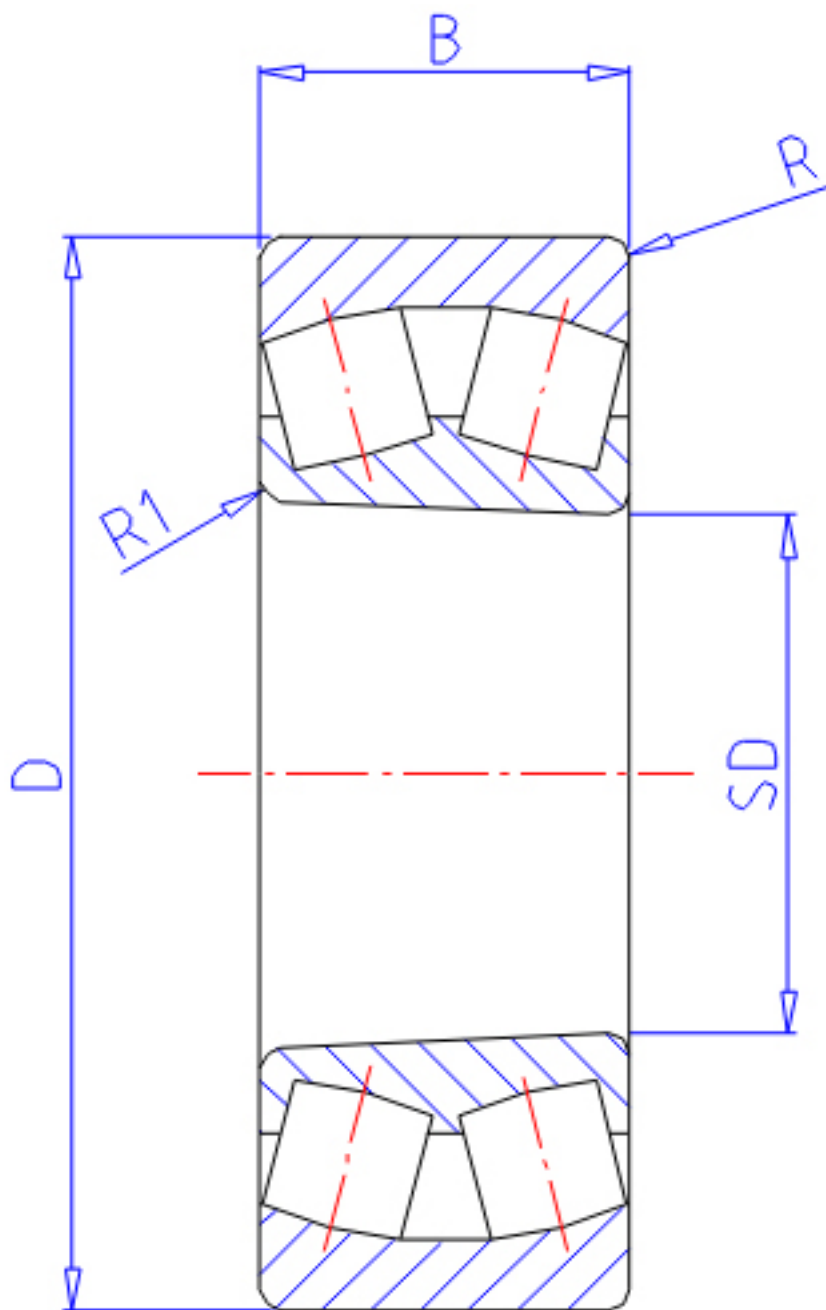

NTN 24084BK30参数

主要尺寸	SD	420	mm	-
	D	620	mm	外径
	B	200	mm	宽度
	R	5.0	mm	(最小)
	R1	4.0	mm	(最小)
型号	ORDER	24084BK30		型号
基本额定载荷	CR	3850000	N	动载荷
	COR	8450000	N	静载荷
	CRF	395 000	kgf	动载荷
	CORF	865 000	kgf	静载荷
极限转速	LSG	370	r/min	脂润滑
	LSO	570	r/min	油润滑
重量	MASS	207000	g	重量
安装尺寸	DA	598	mm	(最大)
	DA1	442	mm	(最小)
轴向载荷系数	Y1	2.13		-
	Y2	3.18		-
	Y0	2.09		-
常数	E	0.32		-

NTN 24084BK30图片

参考资料:<http://www.sozhou.com/p/d1583f58.html>