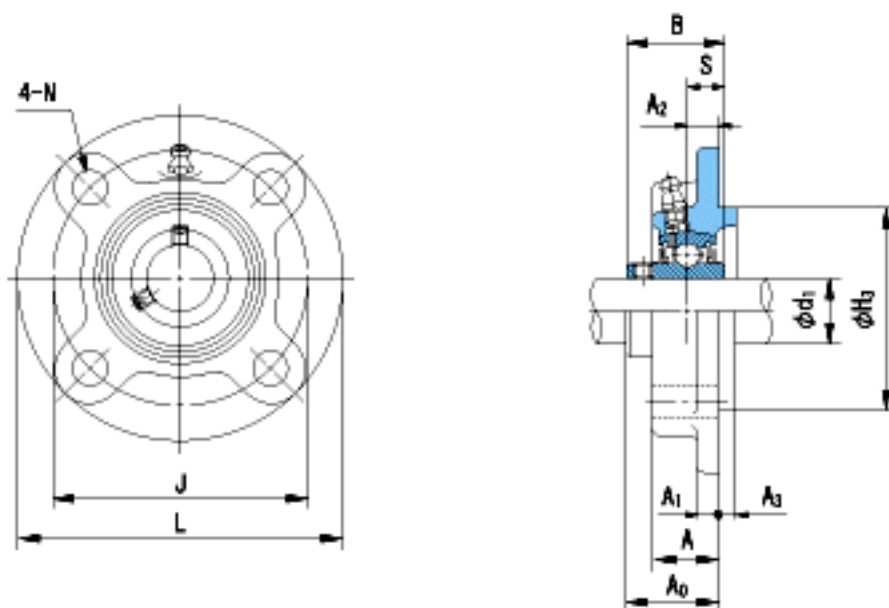

NACHI UCFC207参数

外形尺寸	L	135	mm	-	
	J	110	mm	-	
	N	14	mm	-	
安装尺寸	d1	35	mm	-	
	A	26	mm	-	
	A1	9	mm	-	
	A2	11	mm	-	
	A3	8	mm	-	
	H3	90	mm	-	
	B	42.9	mm	-	
	S	17.5	mm	-	
	A0	36.4	mm	-	
	重量	Mass	1700	g	重量
基本额定载荷	Cr	25900	N	动载荷	
	Cor	15400	N	静载荷	
极限速度	Grease	-	r/min	脂润滑	
	Oil	-	r/min	油润滑	

NACHI UCFC207图片