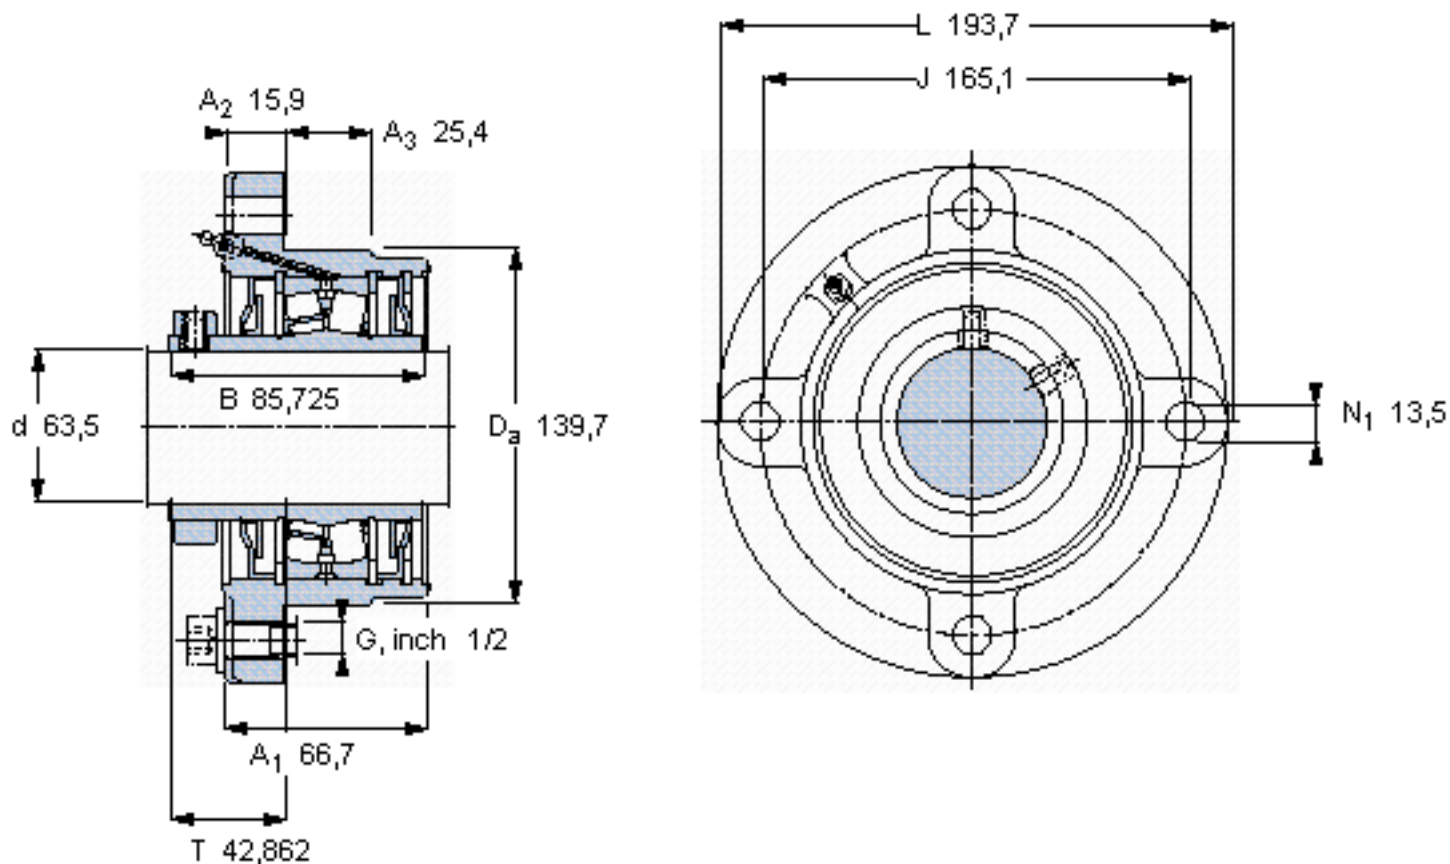

### SKF FYRP 2.1/2 H-18参数

主要尺寸	d	63.5	mm	-
	A <sub>1</sub>	66.7	mm	-
	J	165.1	mm	-
	L	193.7	mm	-
	T	42.862	mm	-
基本额定载荷	C	148000	N	动载荷
	C <sub>0</sub>	183000	N	静载荷
极限转速	极限转速	3800	r/min	-
重量	重量	6120	g	-
型号	型号	FYRP 2.1/2 H-18	-	-
基本轴承型号	基本轴承型号	22213	-	-

### SKF FYRP 2.1/2 H-18图片

参考资料: <http://www.sozhou.com/p/d207d0b7.html>