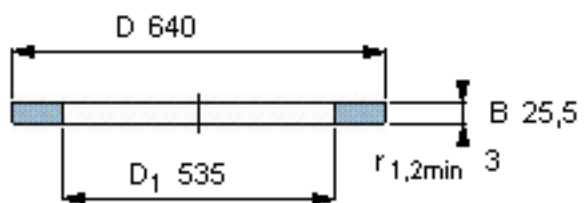

SKF GS 811/530参数

尺寸	d	530	mm	-
	D	640	mm	-
	B	25.5	mm	-
	d ₁	-	mm	-
	D ₁	535	mm	-
	r ₁ 、r _{1.2}	3	mm	-
重量	重量	20200	g	-
型号	型号	GS 811/530	-	-

SKF GS 811/530图片

轴承座垫圈

轴承座垫圈

参考资料:<http://www.sozhou.com/p/d215f0af.html>