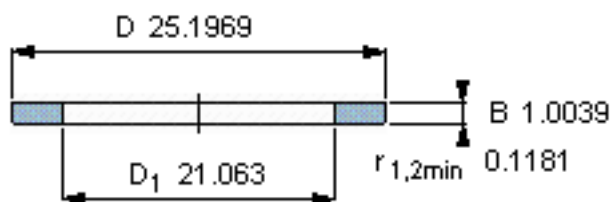

SKF GS 811/530参数

尺寸	d	530	mm	-
	D	640	mm	-
	B	25.5	mm	-
	d ₁	-	mm	-
	D ₁	535	mm	-
	r ₁ 、r _{1.2}	3	mm	-
重量	重量	20200	g	-
型号	型号	GS 811/530	-	-

SKF GS 811/530图片

轴承座垫圈

轴承座垫圈

参考资料:<http://www.sozhou.com/p/d215f0af.html>