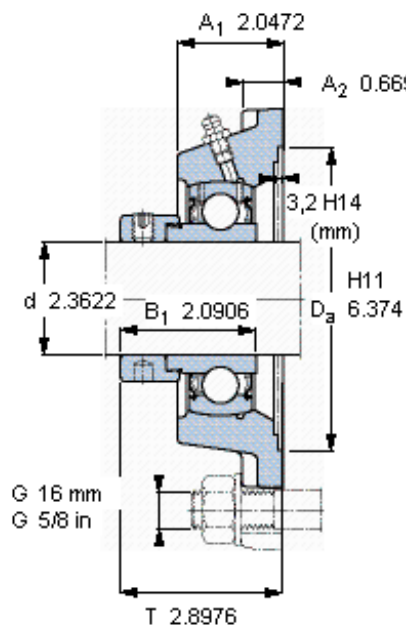

### SKF FY 60 FM参数

主要尺寸	d	60	mm	-
	A <sub>1</sub>	52	mm	-
	J	143	mm	-
	L	175	mm	-
	T	73.6	mm	-
基本额定载荷	C	52700	N	动载荷
	C <sub>0</sub>	36000	N	静载荷
极限转速	带h6轴公差	3400	r/min	-
重量	重量	4700	g	-
型号	轴承单元	FY 60 FM	-	-
	轴承座	FY 512 M	-	-
	轴承	YET 212	-	-

### SKF FY 60 FM图片

参考资料: <http://www.sozhou.com/p/d2206d07.html>

平头螺钉  
 适宜的止动环 [Nm]  
 六角键销尺寸 [mm]  
 端盖

M 10x1  
 16,5  
 5  
 ECY 21