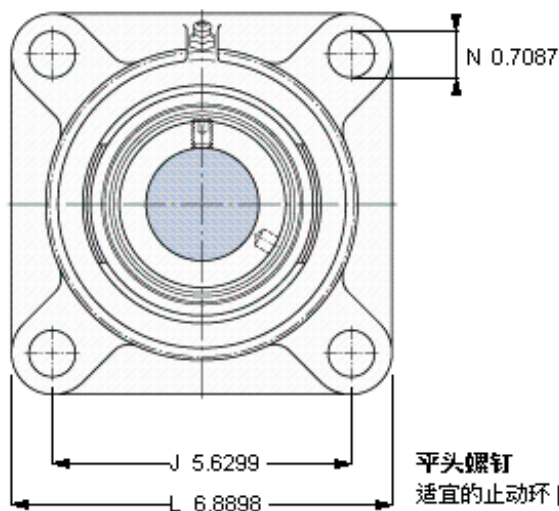

### SKF FY 60 FM参数

主要尺寸	d	60	mm	-
	A <sub>1</sub>	52	mm	-
	J	143	mm	-
	L	175	mm	-
	T	73.6	mm	-
基本额定载荷	C	52700	N	动载荷
	C <sub>0</sub>	36000	N	静载荷
极限转速	带h6轴公差	3400	r/min	-
重量	重量	4700	g	-
型号	轴承单元	FY 60 FM	-	-
	轴承座	FY 512 M	-	-
	轴承	YET 212	-	-

### SKF FY 60 FM图片

参考资料: <http://www.sozhou.com/p/d2206d07.html>

平头螺钉  
 适宜的止动环 [Nm]  
 六角键销尺寸 [mm]  
 端盖

M 10x1  
 16,5  
 5  
 ECY 21