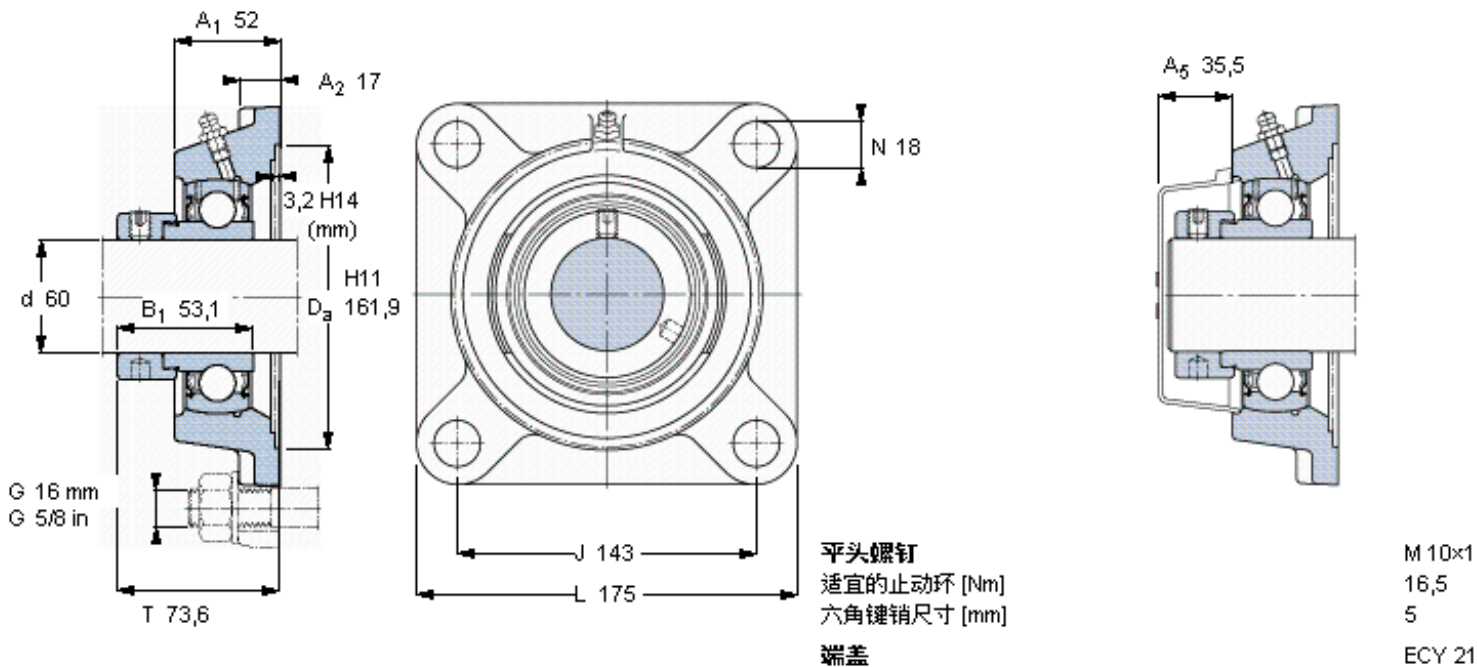

### SKF FY 60 FM参数

主要尺寸	d	60	mm	-
	A <sub>1</sub>	52	mm	-
	J	143	mm	-
	L	175	mm	-
	T	73.6	mm	-
基本额定载荷	C	52700	N	动载荷
	C <sub>0</sub>	36000	N	静载荷
极限转速	带h6轴公差	3400	r/min	-
重量	重量	4700	g	-
型号	轴承单元	FY 60 FM	-	-
	轴承座	FY 512 M	-	-
	轴承	YET 212	-	-

### SKF FY 60 FM图片

参考资料: <http://www.sozhou.com/p/d2206d07.html>

平头螺钉  
 适宜的止动环 [Nm]  
 六角键销尺寸 [mm]  
 端盖

M 10x1  
 16,5  
 5  
 ECY 21