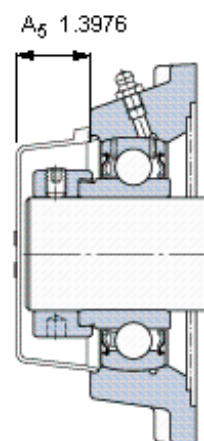

### SKF FY 60 FM参数

主要尺寸	d	60	mm	-
	A <sub>1</sub>	52	mm	-
	J	143	mm	-
	L	175	mm	-
	T	73.6	mm	-
基本额定载荷	C	52700	N	动载荷
	C <sub>0</sub>	36000	N	静载荷
极限转速	带h6轴公差	3400	r/min	-
重量	重量	4700	g	-
型号	轴承单元	FY 60 FM	-	-
	轴承座	FY 512 M	-	-
	轴承	YET 212	-	-

### SKF FY 60 FM图片

参考资料: <http://www.sozhou.com/p/d2206d07.html>

平头螺钉  
 适宜的止动环 [Nm]  
 六角键销尺寸 [mm]  
 端盖

M 10x1  
 16,5  
 5  
 ECY 21