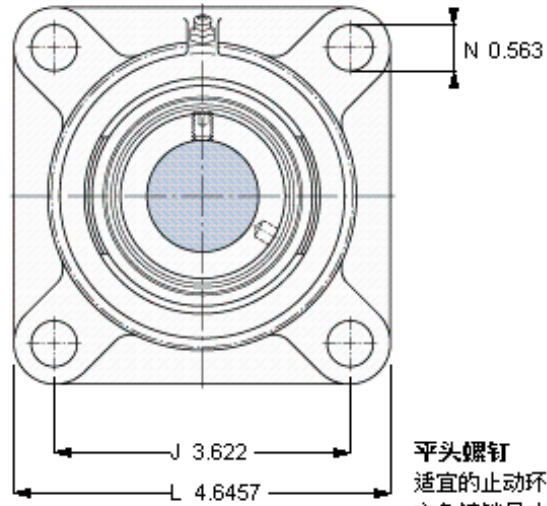

SKF FY 1.5/16 WF参数

主要尺寸	d	33.337	mm	-
	A ₁	34.5	mm	-
	J	92	mm	-
	L	118	mm	-
	T	53.3	mm	-
基本额定载荷	C	25500	N	动载荷
	C ₀	15300	N	静载荷
极限转速	带h6轴公差	5300	r/min	-
重量	重量	1590	g	-
型号	轴承单元	FY 1.5/16 WF	-	-
	轴承座	FY 507 U	-	-
	轴承	YEL 207-105-2F	-	-

SKF FY 1.5/16 WF图片

参考资料: <http://www.sozhou.com/p/d26c1f45.html>

平头螺钉
 适宜的止动环 [Nm]
 六角键销尺寸 [mm]

3/8-24x3/4
 16,5
 4,7625