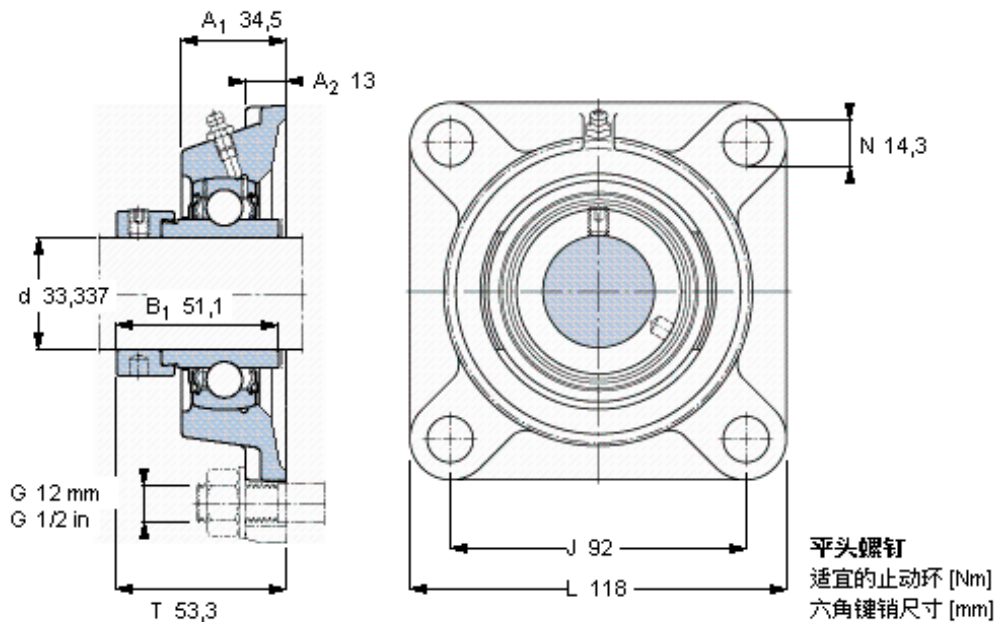

SKF FY 1.5/16 WF参数

主要尺寸	d	33.337	mm	-
	A ₁	34.5	mm	-
	J	92	mm	-
	L	118	mm	-
	T	53.3	mm	-
基本额定载荷	C	25500	N	动载荷
	C ₀	15300	N	静载荷
极限转速	带h6轴公差	5300	r/min	-
重量	重量	1590	g	-
型号	轴承单元	FY 1.5/16 WF	-	-
	轴承座	FY 507 U	-	-
	轴承	YEL 207-105-2F	-	-

SKF FY 1.5/16 WF图片

参考资料: <http://www.sozhou.com/p/d26c1f45.html>

平头螺钉
 适宜的止动环 [Nm]
 六角键销尺寸 [mm]

3/8-24x3/4
 16,5
 4,7625