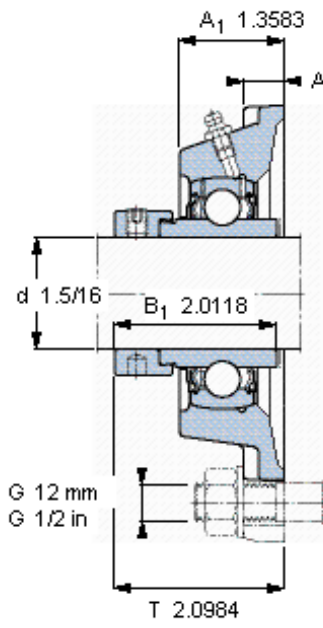

SKF FY 1.5/16 WF参数

主要尺寸	d	33.337	mm	-
	A ₁	34.5	mm	-
	J	92	mm	-
	L	118	mm	-
	T	53.3	mm	-
基本额定载荷	C	25500	N	动载荷
	C ₀	15300	N	静载荷
极限转速	带h6轴公差	5300	r/min	-
重量	重量	1590	g	-
型号	轴承单元	FY 1.5/16 WF	-	-
	轴承座	FY 507 U	-	-
	轴承	YEL 207-105-2F	-	-

SKF FY 1.5/16 WF图片

参考资料: <http://www.sozhou.com/p/d26c1f45.html>

平头螺钉
 适宜的止动环 [Nm]
 六角键销尺寸 [mm]

3/8-24x3/4
 16,5
 4,7625