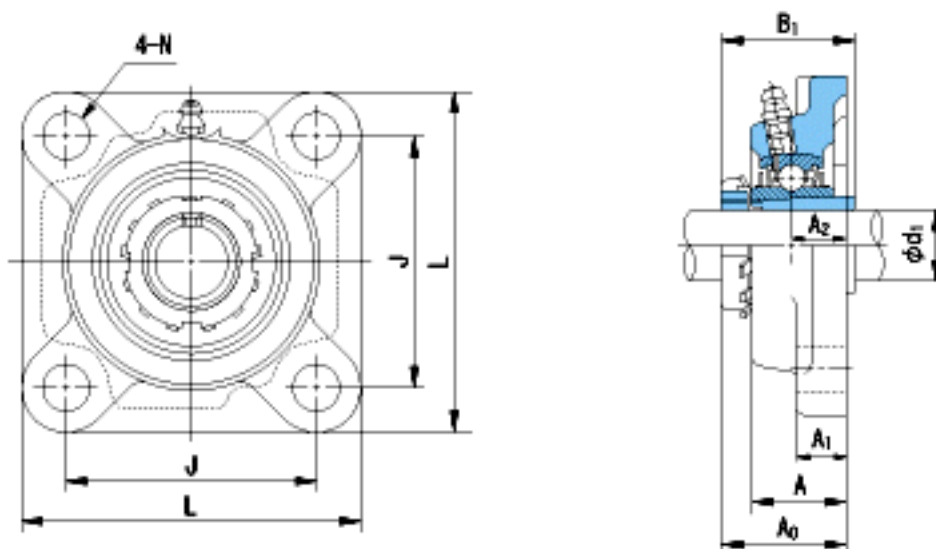

NACHI UKFX10+H2310参数

外形尺寸	L	162	mm	-	
	J	130	mm	-	
	N	19	mm	-	
安装尺寸	d1	45	mm	-	
	A1	20	mm	-	
	A2	26	mm	-	
	B1	55	mm	-	
	A	44	mm	-	
	A0	54.5	mm	-	
	重量	Mass	3600	g	重量
	基本额定载荷	Cr	43000	N	动载荷
Cor		29400	N	静载荷	
极限速度	Grease	-	r/min	脂润滑	
	Oil	-	r/min	油润滑	

NACHI UKFX10+H2310图片

参考资料:<http://www.sozhou.com/p/d28e13f1.html>