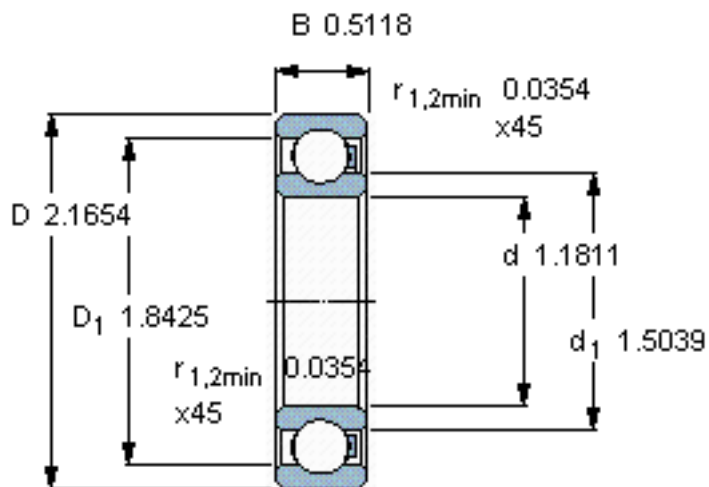

SKF 6006/HR11TN参数

主要尺寸	d	30	mm	-
	D	55	mm	-
	B	13	mm	-
承载能力	动态 ¹	420	N	-
	静止 ²	280	N	-
额定转速	最大 ³	900	r/min	-
重量	重量	35	g	-
型号	型号	6006/HR11TN	-	-

SKF 6006/HR11TN图片

参考资料:<http://www.sozhou.com/p/d2a51624.html>