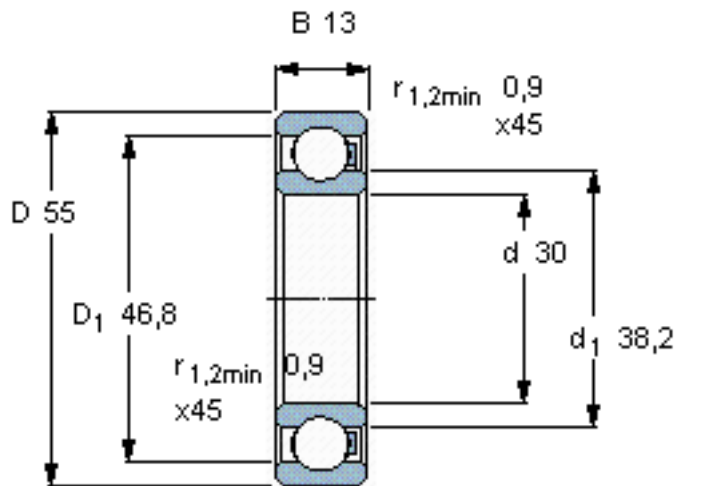

SKF 6006/HR11TN参数

主要尺寸	d	30	mm	-
	D	55	mm	-
	B	13	mm	-
承载能力	动态 ¹	420	N	-
	静止 ²	280	N	-
额定转速	最大 ³	900	r/min	-
重量	重量	35	g	-
型号	型号	6006/HR11TN	-	-

SKF 6006/HR11TN图片

参考资料:<http://www.sozhou.com/p/d2a51624.html>