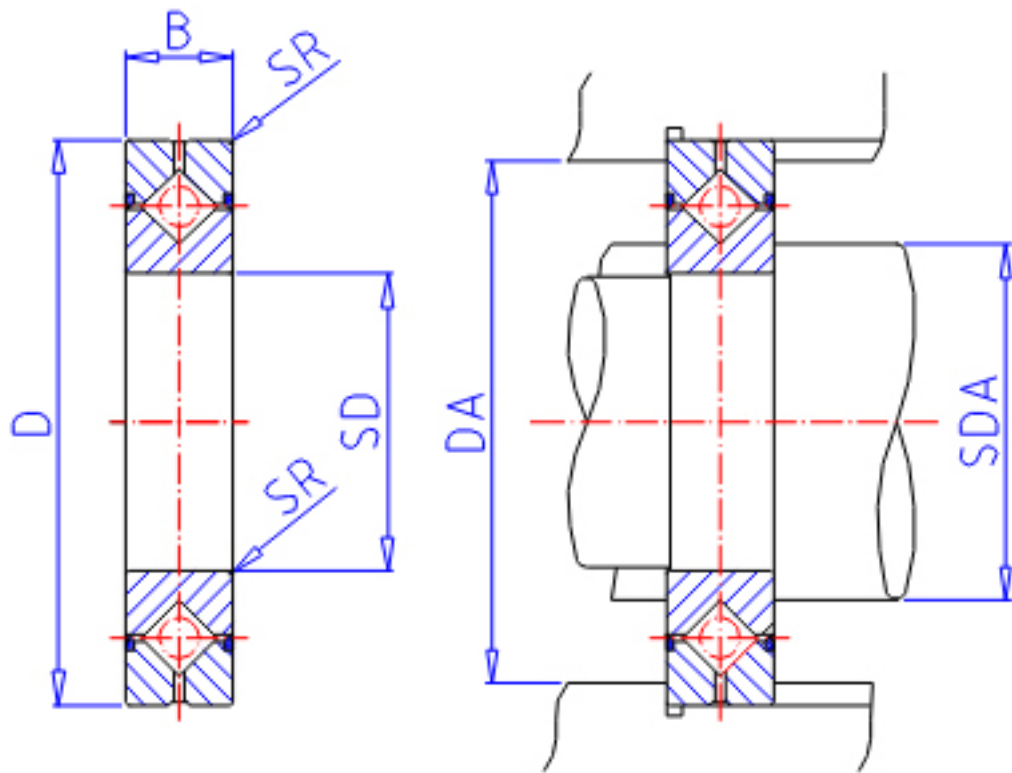

参考资料:<http://www.sozhou.com/p/d2a85a07.html>