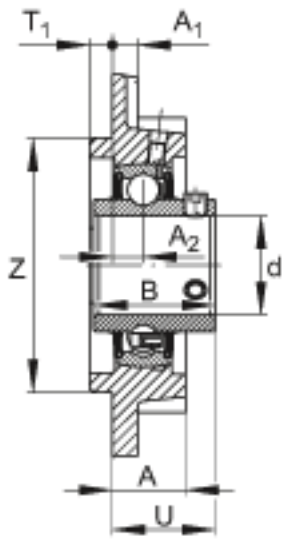

FAG UCFC209-28参数

尺寸	N	16	mm	-
	A ₂	10	mm	-
	J	132	mm	-
	d	44.45	mm	-
	H	160	mm	-
	B	49.2	mm	-
	A	26	mm	-
	A ₁	14	mm	-
	N ₁	93.3	mm	-
	T ₁	12	mm	-
	U	40.2	mm	-
	Z	105	mm	公差:h8
	重量	m	2700	g
说明		FC209		型号, 轴承座
		UC209-28		型号, 外球面球轴承

FAG UCFC209-28图片

参考资料:<http://www.sozhou.com/p/d2d6d8e4.html>