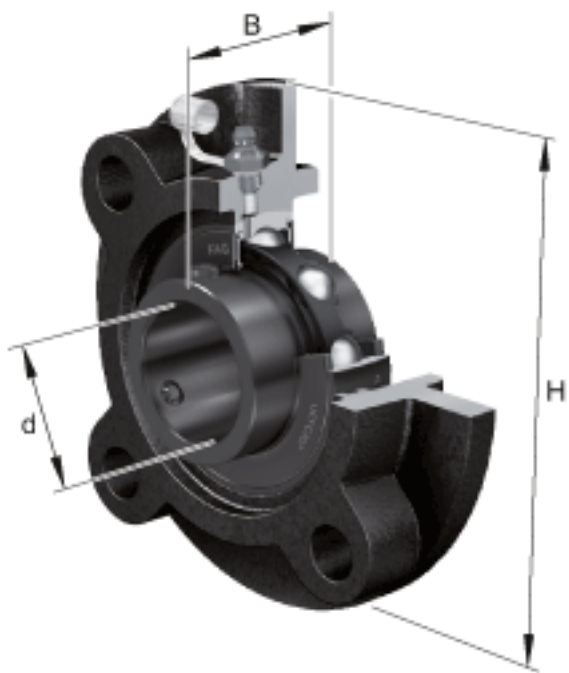

FAG UCFC209-28参数

尺寸	N	16	mm	-
	A ₂	10	mm	-
	J	132	mm	-
	d	44.45	mm	-
	H	160	mm	-
	B	49.2	mm	-
	A	26	mm	-
	A ₁	14	mm	-
	N ₁	93.3	mm	-
	T ₁	12	mm	-
	U	40.2	mm	-
	Z	105	mm	公差:h8
	重量	m	2700	g
说明		FC209		型号, 轴承座
		UC209-28		型号, 外球面球轴承

FAG UCFC209-28图片

参考资料:<http://www.sozhou.com/p/d2d6d8e4.html>