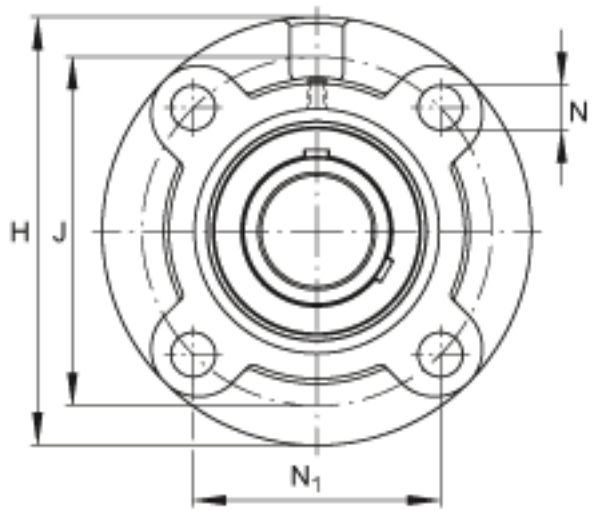

参考资料:<http://www.sozhou.com/p/d2d6d8e4.html>