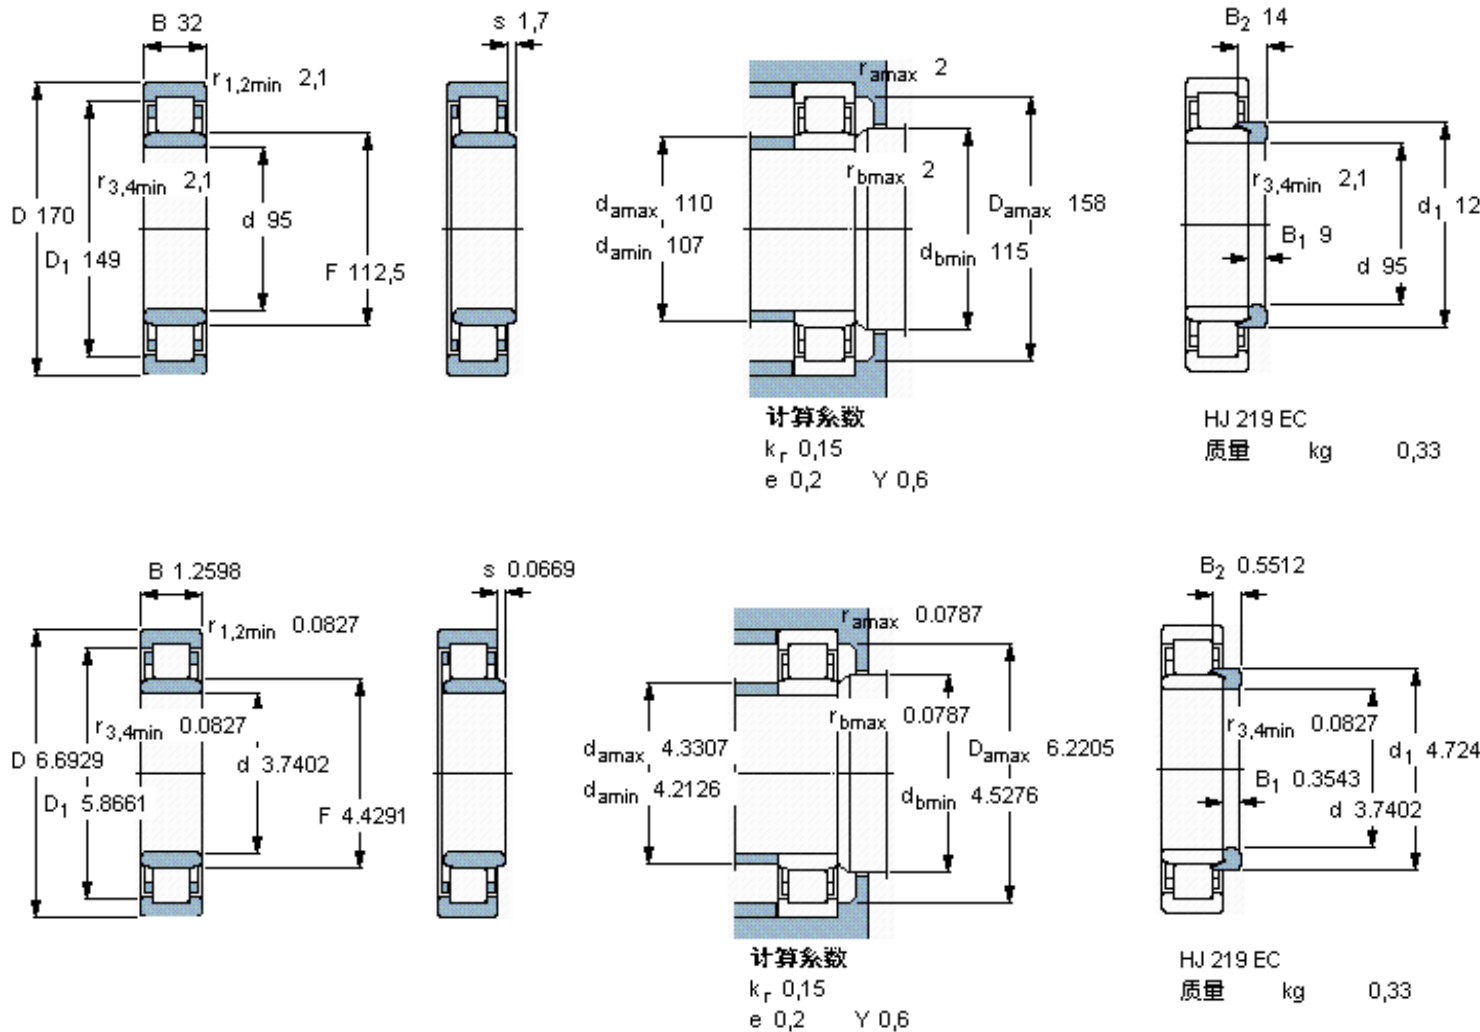

SKF NU 219 ECM *参数

主要尺寸	d	95	mm	-
	D	170	mm	-
	B	32	mm	-
基本额定载荷	C	255000	N	动载荷
	C_0	265000	N	静载荷
疲劳载荷极限	P_u	32500	N	-
额定转速	参考转速	4300	r/min	-
	极限转速	4800	r/min	-
重量	重量	3100	g	-
型号	* SKF 探索者轴承	NU 219 ECM *	-	-
角圈	型号	HJ 219 EC	-	-

SKF NU 219 ECM *图片

参考资料:<http://www.sozhou.com/p/d2fbc213.html>