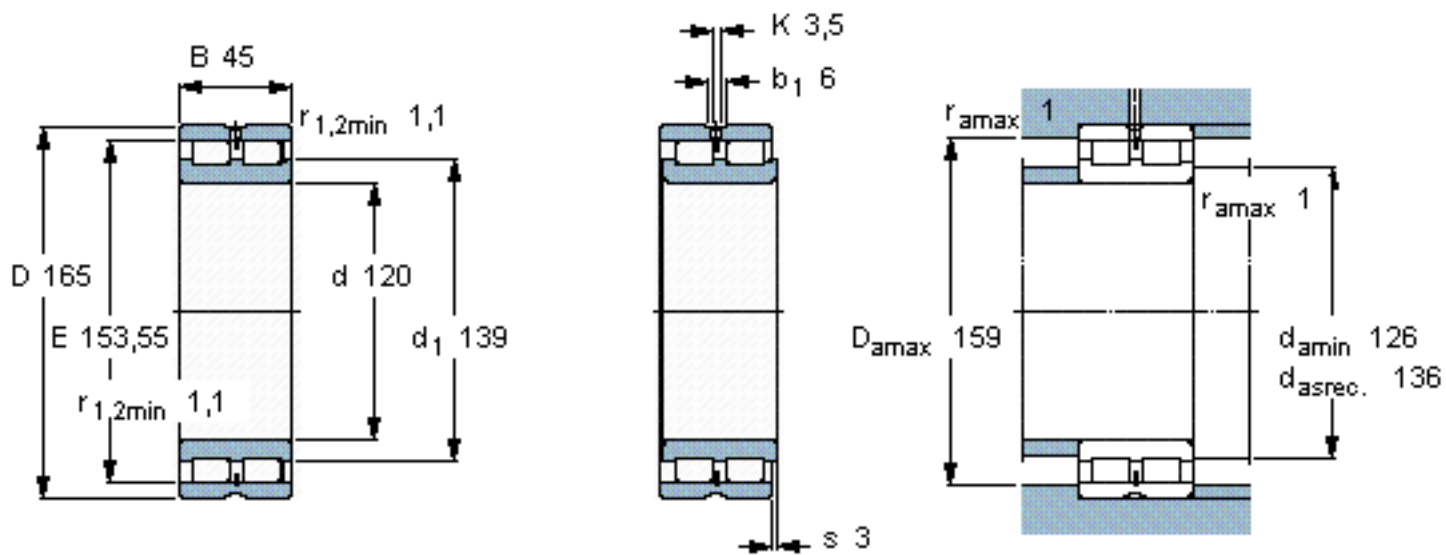

SKF NNCL 4924 CV参数

主要尺寸	d	120	mm	-
	D	165	mm	-
	B	45	mm	-
基本额定载荷	C	242000	N	动载荷
	C_0	480000	N	静载荷
疲劳载荷极限	P_u	53000	N	-
额定转速	参考转速	1700	r/min	-
	极限转速	2200	r/min	-
重量	重量	2850	g	-
型号	型号	NNCL 4924 CV	-	-

SKF NNCL 4924 CV图片