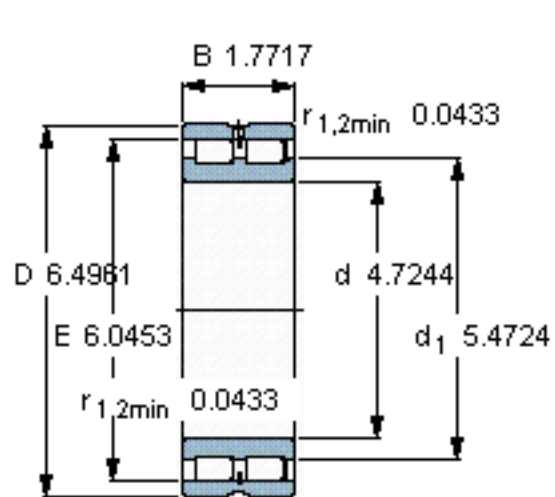

计算系数

k_r 0,25