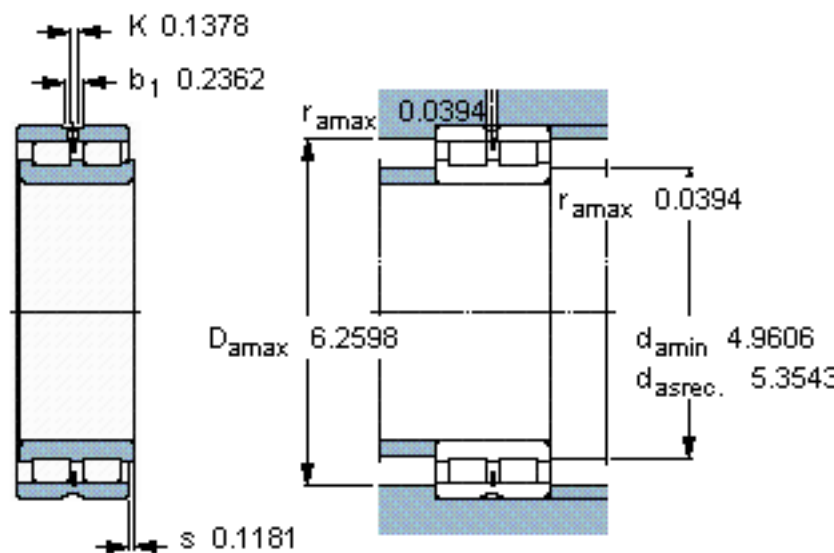

计算系数

k_r 0,25