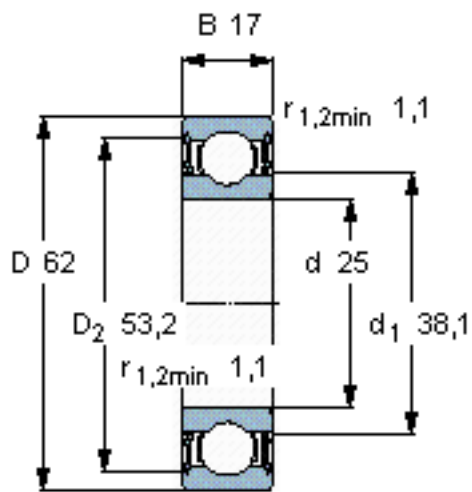

SKF W 6305-2RS1参数

主要尺寸	d	25	mm	-
	D	62	mm	-
	B	17	mm	-
基本额定载荷	C	17200	N	动载荷
	C_0	10800	N	静载荷
疲劳载荷极限	P_u	475	N	-
额定转速	参考转速	-	r/min	-
	极限转速	7500	r/min	-
重量	重量	230	g	-
型号	型号	W 6305-2RS1	-	-

SKF W 6305-2RS1图片