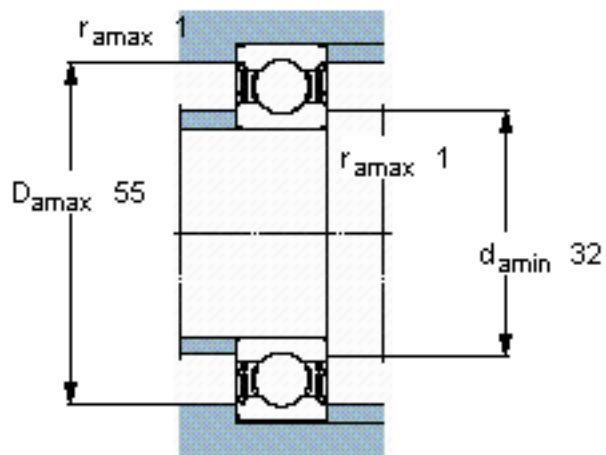

SKF W 6305-2RS1参数

主要尺寸	d	25	mm	-
	D	62	mm	-
	B	17	mm	-
基本额定载荷	C	17200	N	动载荷
	C_0	10800	N	静载荷
疲劳载荷极限	P_u	475	N	-
额定转速	参考转速	-	r/min	-
	极限转速	7500	r/min	-
重量	重量	230	g	-
型号	型号	W 6305-2RS1	-	-

SKF W 6305-2RS1图片