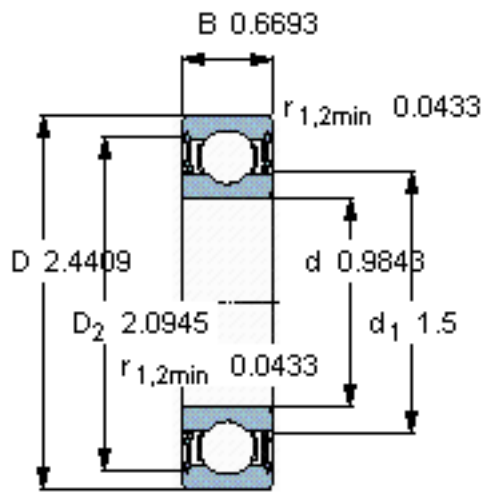

计算系数
 k_r 0,03
 f_0 13