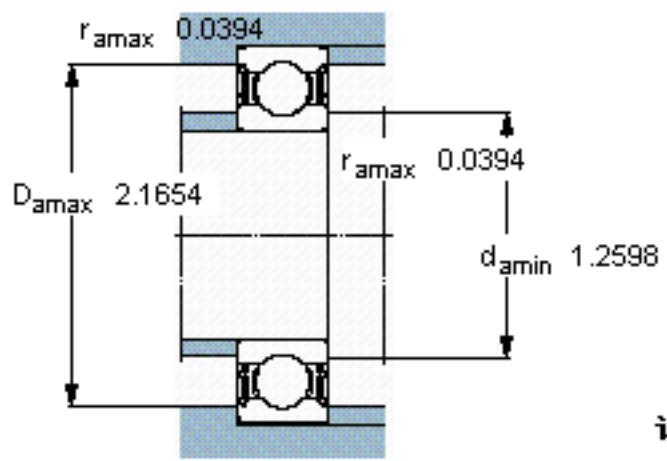

计算系数
 k_r 0,03
 f_0 13