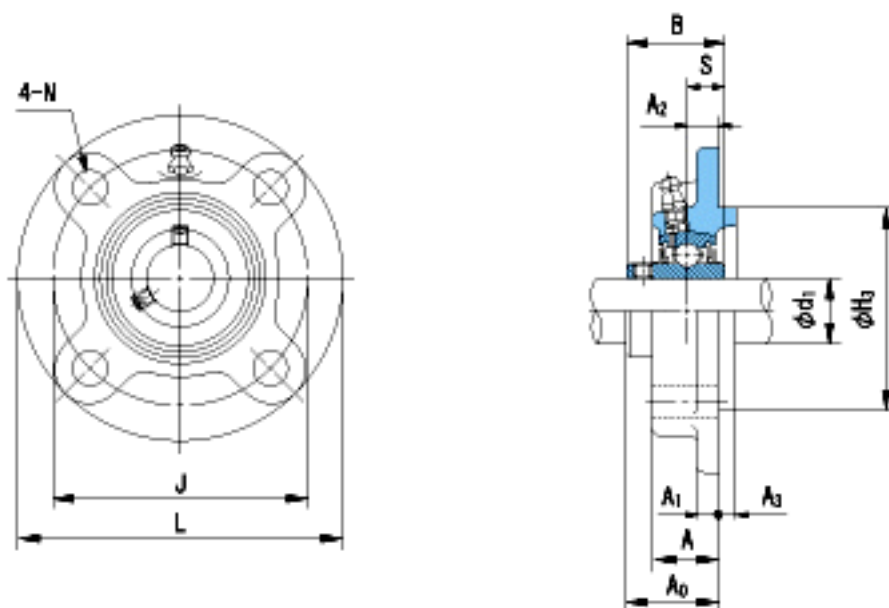

NACHI UCFCX06参数

外形尺寸	L	127	mm	-	
	J	105	mm	-	
	N	12	mm	-	
安装尺寸	d1	30	mm	-	
	A	22.5	mm	-	
	A1	9.5	mm	-	
	A2	8	mm	-	
	A3	9.5	mm	-	
	H3	85	mm	-	
	B	42.9	mm	-	
	S	17.5	mm	-	
	A0	33.4	mm	-	
	重量	Mass	1400	g	重量
	基本额定载荷	Cr	25900	N	动载荷
Cor		15400	N	静载荷	
极限速度	Grease	-	r/min	脂润滑	
	Oil	-	r/min	油润滑	

NACHI UCFCX06图片