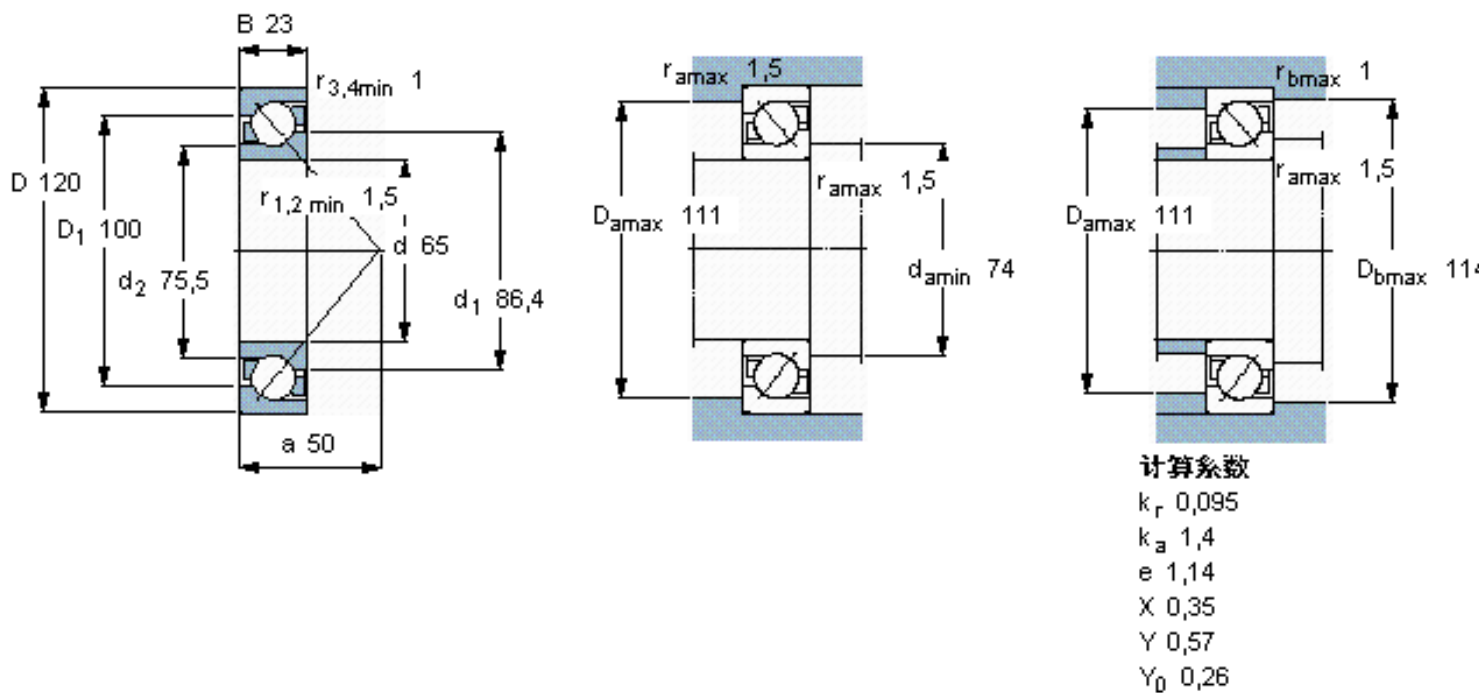

SKF 7213 BEP参数

主要尺寸	d	65	mm	-
	D	120	mm	-
	B	23	mm	-
基本额定载荷	C	66300	N	动载荷
	C_0	54000	N	静载荷
疲劳载荷极限	P_u	2280	N	-
额定转速	参考转速	6300	r/min	-
	极限转速	6300	r/min	-
重量	重量	1000	g	-
型号	* SKF 探索者轴承	7213 BEP	-	-

SKF 7213 BEP图片

参考资料: <http://www.sozhou.com/p/d35dcd8e.html>

计算系数

k_r 0,095

k_a 1,4

e 1,14

X 0,35

Y 0,57

Y_0 0,26