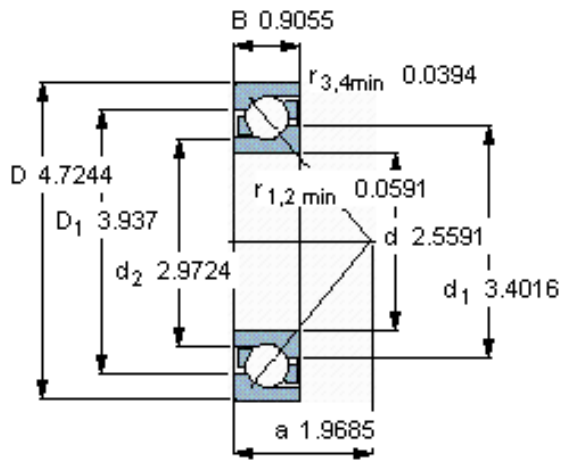

SKF 7213 BEP参数

主要尺寸	d	65	mm	-
	D	120	mm	-
	B	23	mm	-
基本额定载荷	C	66300	N	动载荷
	C_0	54000	N	静载荷
疲劳载荷极限	P_u	2280	N	-
额定转速	参考转速	6300	r/min	-
	极限转速	6300	r/min	-
重量	重量	1000	g	-
型号	* SKF 探索者轴承	7213 BEP	-	-

SKF 7213 BEP图片

参考资料: <http://www.sozhou.com/p/d35dcd8e.html>

计算系数

k_r 0,095

k_a 1,4

e 1,14

X 0,35

Y 0,57

Y_0 0,26