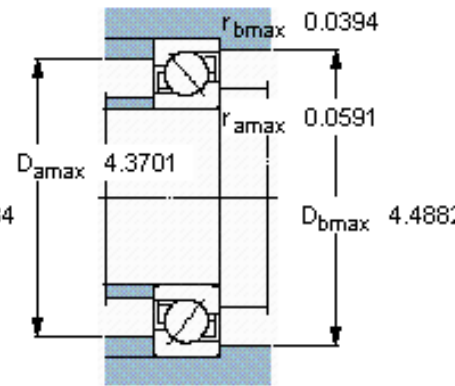

SKF 7213 BEP参数

主要尺寸	d	65	mm	-
	D	120	mm	-
	B	23	mm	-
基本额定载荷	C	66300	N	动载荷
	C_0	54000	N	静载荷
疲劳载荷极限	P_u	2280	N	-
额定转速	参考转速	6300	r/min	-
	极限转速	6300	r/min	-
重量	重量	1000	g	-
型号	* SKF 探索者轴承	7213 BEP	-	-

SKF 7213 BEP图片

参考资料: <http://www.sozhou.com/p/d35dcd8e.html>

计算系数

k_r 0,095

k_a 1,4

e 1,14

X 0,35

Y 0,57

Y_0 0,26